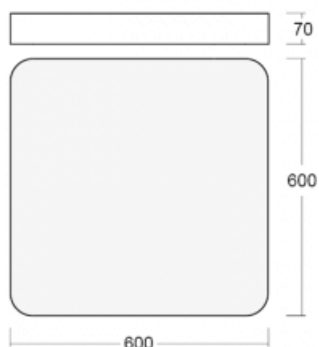

Technický výkres

Typ montáže	Přisazené, Nástěnné, Závěsné
Typ vyzařování	Přímé
Tvar svítidla	Zaoblené
Barva svítidla	Černá
Materiál	Hliník
Životnost	L80/B20 50 000 hodin
Záruka	5 let
Popis svítidla	Svítidlo přisazené/nástěnné/závěsné

Rozměry	600 mm × 600 mm × 70 mm
Světelný zdroj	LED MODUL

Druh optiky	Opálový difusor

Světelný tok*	4510 lm

Teplota chromatičnosti	3000 K teplá bílá

Měrný výkon	132 lm/W

MacAdam zdroje	3

Index podání barev	80

UGR max. X=4H	21.4
Y=8H, ρ=70,50,20	

Příkon svítidla*	34.1 W

Zapojení svítidla	ON/OFF + 3h nouze

Elektrické napětí	220-240V

Frekvence	50/60Hz

⊥ CE IP 20

*±10 %