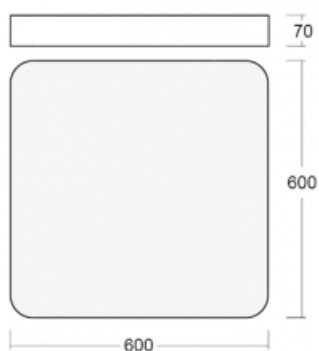

# Burbu

19-214K-40GEM3/830, B

V rodině Burbu zaoblujeme čtvercům rohy a z obdélníků děláme ovály. Tato svítidla s výškou profilu 70 mm působí v prostoru pozitivně a příjemně. Kombinujte mezi sebou svítidla s rozmanitými průměry a s různými možnostmi zavěšení. Svítidla rodiny Burbu v různých barvách a příkonových verzích, přisazené, nástěnné, i závěsné doplní hotelové lobby, osvětlí vstupní chodby, ale i kanceláře, obchody a domácnosti.

## Technický výkres

|                                   |  |
|-----------------------------------|--|
| Typ montáže                       | Přisazené, Nástěnné, Závěsné                     |
| Typ vyzařování                    | Přímé  |
| Tvar svítidla                     | Zaoblené   |
| Barva svítidla                    | Černá  |
| Materiál                          | Hliník   |
| Životnost                         | L80/B20 50 000 hodin                             |
| Záruka                            | 60 měsíců  |
| Popis svítidla                    | Svítidlo přisazené/nástěnné/závěsné              |
| Rozměry                           | 600 mm × 600 mm × 70 mm                          |
| Světelný zdroj                    | LED MODUL  |
| Druh optiky                       | Opálový difusor                                  |
| Světelný tok*                     | 4510 lm ± 10 %                                   |
| Teplota chromatičnosti            | 3000 K teplá bílá                                |
| Měrný výkon                       | 132 lm/W   |
| MacAdam zdroje                    | 3  |
| Index podání barev                | 80   |
| UGR max. X=4H<br>Y=8H, ρ=70,50,20 | 21.4   |
| Příkon svítidla                   | 34.1 W ± 10 %                                    |
| Zapojení svítidla                 | Elektronický předřadník nestmívatelný s 3h nouzí |
| Elektrické napětí                 | 220-240V   |
| Frekvence                         | 50/60Hz  |