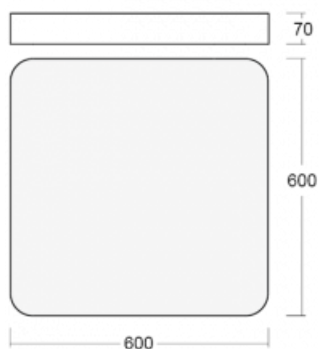

Svítidlo

Burbu

19-214K-40GEM/840, W

V rodině Burbu zaoblujeme čtvercům rohy a z obdélníků děláme ovály. Tato svítidla s výškou profilu 70 mm působí v prostoru pozitivně a příjemně. Kombinujte mezi sebou svítidla s rozmanitými průměry a s různými možnostmi zavěšení. Svítidla rodiny Burbu v různých barvách a příkonových verzích, přisazené, nástěnné, i závěsné doplní hotelové lobby, osvětlí vstupní chodby, ale i kanceláře, obchody a domácnosti.

Technický výkres

Typ montáže	Přisazené, Nástěnné, Závěsné
Typ vyzařování	Přímé
Tvar svítidla	Zaoblené
Barva svítidla	Bílá
Materiál	Hliník
Životnost	L80/B20 50 000 hodin
Záruka	60 měsíců
Popis svítidla	Svítidlo přisazené/nástěnné/závěsné
Rozměry	600 mm × 600 mm × 70 mm
Hmotnost	7.3 kg
Světelný zdroj	LED MODUL
Druh optiky	Opálový difusor
Světelný tok*	4680 lm ± 10 %
Teplota chromatičnosti	4000 K studená bílá
Měrný výkon	137 lm/W
MacAdam zdroje	3
Index podání barev	80
UGR max. X=4H Y=8H, ρ=70,50,20	21.5
Příkon svítidla	34.1 W ± 10 %
Zapojení svítidla	Elektronický předřadník nestmívatelný s 1h nouzí
Elektrické napětí	220-240V
Frekvence	50/60Hz