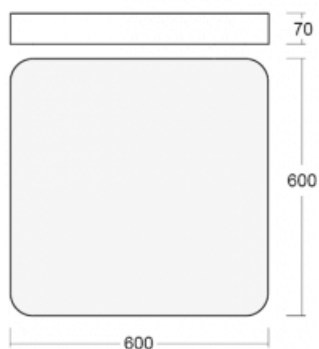

Svítidlo

Burbu

19-214K-40GEM/840, W

V rodině Burbu zaoblujeme čtvercům rohy a z obdélníků děláme ovály. Tato svítidla s výškou profilu 70 mm působí v prostoru pozitivně a příjemně. Kombinujte mezi sebou svítidla s rozmanitými průměry a s různými možnostmi zavěšení. Svítidla rodiny Burbu v různých barvách a příkonových verzích, přisazené, nástěnné, i závěsné doplní hotelové lobby, osvětlí vstupní chodby, ale i kanceláře, obchody a domácnosti.

Technický výkres

Typ montáže	Přisazené, Nástěnné, Závěsné
Typ vyzařování	Přímé
Tvar svítidla	Zaoblené
Barva svítidla	Bílá
Materiál	Hliník
Životnost	L80/B20 50 000 hodin
Záruka	5 let
Popis svítidla	Svítidlo přisazené/nástěnné/závěsné
Rozměry	600 mm × 600 mm × 70 mm
Hmotnost	7.3 kg
Světelný zdroj	LED MODUL
Druh optiky	Opálový difusor
Světelný tok*	4680 lm
Teplota chromatičnosti	4000 K studená bílá
Měrný výkon	137 lm/W
MacAdam zdroje	3
Index podání barev	80
UGR max. X=4H Y=8H, ρ=70,50,20	21.5
Příkon svítidla*	34.1 W
Zapojení svítidla	ON/OFF + 1h nouze
Elektrické napětí	220-240V
Frekvence	50/60Hz