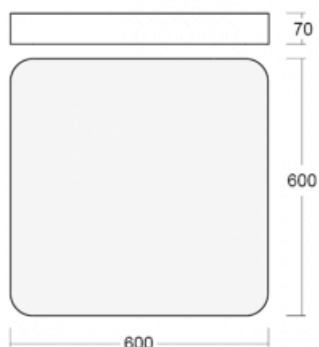

Svítidlo

Burbu

19-214K-40GEM/830, W

V rodině Burbu zaoblujeme čtvercům rohy a z obdélníků děláme ovály. Tato svítidla s výškou profilu 70 mm působí v prostoru pozitivně a příjemně. Kombinujte mezi sebou svítidla s rozmanitými průměry a s různými možnostmi zavěšení. Svítidla rodiny Burbu v různých barvách a příkonových verzích, přisazené, nástěnné, i závěsné doplní hotelové lobby, osvětlí vstupní chodby, ale i kanceláře, obchody a domácnosti.

Technický výkres

| | |
|-----------------------------------|--|
| Typ montáže | Přisazené, Nástěnné, Závěsné |
| Typ vyzařování | Přímé |
| Tvar svítidla | Zaoblené |
| Barva svítidla | Bílá |
| Materiál | Hliník |
| Životnost | L80/B20 50 000 hodin |
| Záruka | 60 měsíců |
| Popis svítidla | Svítidlo přisazené/nástěnné/závěsné |
| Rozměry | 600 mm × 600 mm × 70 mm |
| Hmotnost | 7.3 kg |
| Světelný zdroj | LED MODUL |
| Druh optiky | Opálový difusor |
| Světelný tok* | 4510 lm ± 10 % |
| Teplota chromatičnosti | 3000 K teplá bílá |
| Měrný výkon | 132 lm/W |
| MacAdam zdroje | 3 |
| Index podání barev | 80 |
| UGR max. X=4H Y=8H, ρ=70,50,20 | 21.4 |
| Příkon svítidla | 34.1 W ± 10 % |
| Zapojení svítidla | Elektronický předřadník nestmívatelný s 1h nouzí |
| Elektrické napětí | 220-240V |
| Frekvence | 50/60Hz |