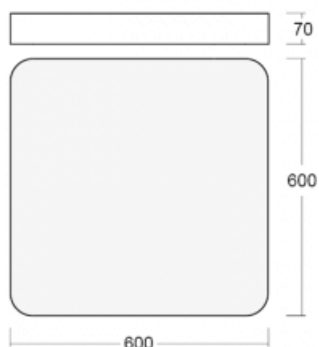

Svítidlo

Burbu

19-214K-40GEM/830, S

V rodině Burbu zaoblujeme čtvercům rohy a z obdélníků děláme ovály. Tato svítidla s výškou profilu 70 mm působí v prostoru pozitivně a příjemně. Kombinujte mezi sebou svítidla s rozmanitými průměry a s různými možnostmi zavěšení. Svítidla rodiny Burbu v různých barvách a příkonových verzích, přisazené, nástěnné, i závěsné doplní hotelové lobby, osvětlí vstupní chodby, ale i kanceláře, obchody a domácnosti.

Technický výkres

Typ montáže	Přisazené, Nástěnné, Závěsné
Typ vyzařování	Přímé
Tvar svítidla	Zaoblené
Barva svítidla	Stříbrná
Materiál	Hliník
Životnost	L80/B20 50 000 hodin
Záruka	60 měsíců
Popis svítidla	Svítidlo přisazené/nástěnné/závěsné
Rozměry	600 mm × 600 mm × 70 mm
Hmotnost	7 kg
Světelný zdroj	LED MODUL
Druh optiky	Opálový difusor
Světelný tok	4510 lm ± 10 %
Teplota chromatičnosti	3000 K teplá bílá
Měrný výkon	132 lm/W
MacAdam zdroje	3
Index podání barev	80
UGR max. X=4H Y=8H, ρ=70,50,20	21.4
Příkon svítidla	34.1 W ± 10 %
Zapojení svítidla	Elektronický předřadník nestmívatelný s 1h nouzí
Elektrické napětí	220-240V
Frekvence	50/60Hz