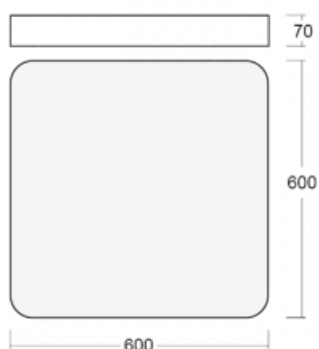

Svítidlo

Burbu

19-214K-40GEM/830, S

V rodině Burbu zaoblujeme čtvercům rohy a z obdélníků děláme ovály. Tato svítidla s výškou profilu 70 mm působí v prostoru pozitivně a příjemně. Kombinujte mezi sebou svítidla s rozmanitými průměry a s různými možnostmi zavěšení. Svítidla rodiny Burbu v různých barvách a příkonových verzích, přisazené, nástěnné, i závěsné doplní hotelové lobby, osvětlí vstupní chodby, ale i kanceláře, obchody a domácnosti.

Technický výkres

Typ montáže	Přisazené, Nástěnné, Závěsné
Typ vyzařování	Přímé
Tvar svítidla	Zaoblené
Barva svítidla	Stříbrná
Materiál	Hliník
Životnost	L80/B20 50 000 hodin
Záruka	5 let
Popis svítidla	Svítidlo přisazené/nástěnné/závěsné
Rozměry	600 mm × 600 mm × 70 mm
Hmotnost	7 kg
Světelný zdroj	LED MODUL
Druh optiky	Opálový difusor
Světelný tok*	4510 lm
Teplota chromatičnosti	3000 K teplá bílá
Měrný výkon	132 lm/W
MacAdam zdroje	3
Index podání barev	80
UGR max. X=4H Y=8H, ρ=70,50,20	21.4
Příkon svítidla*	34.1 W
Zapojení svítidla	ON/OFF + 1h nouze
Elektrické napětí	220-240V
Frekvence	50/60Hz

00-00344, S
sada pro zavěšení
6000mm, lanka 4ks,
kabel 5x0,75mm, kalíšek

19-0009, S
odsazení čtvercových a
kruhových svítidel prům.
370 mm