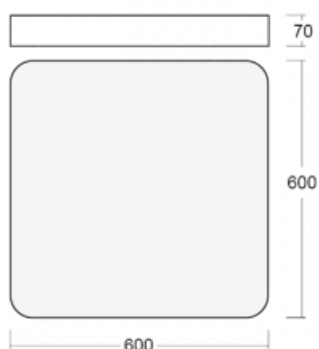

Svítidlo

Burbu

19-214K-40GEM/830, B

V rodině Burbu zaoblujeme čtvercům rohy a z obdélníků děláme ovály. Tato svítidla s výškou profilu 70 mm působí v prostoru pozitivně a příjemně. Kombinujte mezi sebou svítidla s rozmanitými průměry a s různými možnostmi zavěšení. Svítidla rodiny Burbu v různých barvách a příkonových verzích, přisazené, nástěnné, i závěsné doplní hotelové lobby, osvětlí vstupní chodby, ale i kanceláře, obchody a domácnosti.

Technický výkres

Typ montáže	Přisazené, Nástěnné, Závěsné
Typ vyzařování	Přímé
Tvar svítidla	Zaoblené
Barva svítidla	Černá
Materiál	Hliník
Životnost	L80/B20 50 000 hodin
Záruka	5 let
Popis svítidla	Svítidlo přisazené/nástěnné/závěsné
Rozměry	600 mm × 600 mm × 70 mm
Hmotnost	7.3 kg
Světelný zdroj	LED MODUL
Druh optiky	Opálový difusor
Světelný tok*	4510 lm
Teplota chromatičnosti	3000 K teplá bílá
Měrný výkon	132 lm/W
MacAdam zdroje	3
Index podání barev	80
UGR max. X=4H Y=8H, ρ=70,50,20	21.4
Příkon svítidla*	34.1 W
Zapojení svítidla	ON/OFF + 1h nouze
Elektrické napětí	220-240V
Frekvence	50/60Hz