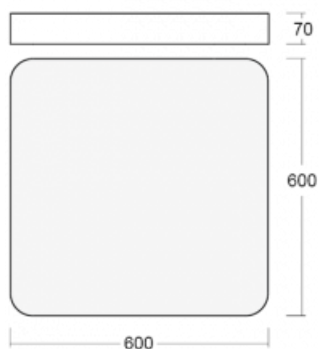

# Burbu

19-214K-40GEM/830, B

V rodině Burbu zaoblujeme čtvercům rohy a z obdélníků děláme ovály. Tato svítidla s výškou profilu 70 mm působí v prostoru pozitivně a příjemně. Kombinujte mezi sebou svítidla s rozmanitými průměry a s různými možnostmi zavěšení. Svítidla rodiny Burbu v různých barvách a příkonových verzích, přisazené, nástěnné, i závěsné doplní hotelové lobby, osvětlí vstupní chodby, ale i kanceláře, obchody a domácnosti.

## Technický výkres

Typ montáže	Přisazené, Nástěnné, Závěsné
Typ vyzařování	Přímé
Tvar svítidla	Zaoblené
Barva svítidla	Černá
Materiál	Hliník
Životnost	L80/B20 50 000 hodin
Záruka	60 měsíců
Popis svítidla	Svítidlo přisazené/nástěnné/závěsné
Rozměry	600 mm × 600 mm × 70 mm
Hmotnost	7.3 kg
Světelný zdroj	LED MODUL
Druh optiky	Opálový difusor
Světelný tok	4510 lm ± 10 %
Teplota chromatičnosti	3000 K teplá bílá
Měrný výkon	132 lm/W
MacAdam zdroje	3
Index podání barev	80
UGR max. X=4H Y=8H, ρ=70,50,20	21.4
Příkon svítidla	34.1 W ± 10 %
Zapojení svítidla	Elektronický předřadník nestmívatelný s 1h nouzí
Elektrické napětí	220-240V
Frekvence	50/60Hz