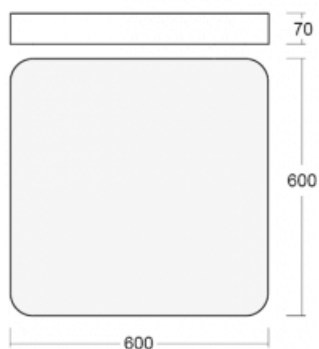

Svítidlo

Burbu

19-214K-40GEE/840, W

V rodině Burbu zaoblujeme čtvercům rohy a z obdélníků děláme ovály. Tato svítidla s výškou profilu 70 mm působí v prostoru pozitivně a příjemně. Kombinujte mezi sebou svítidla s rozmanitými průměry a s různými možnostmi zavěšení. Svítidla rodiny Burbu v různých barvách a příkonových verzích, přisazené, nástěnné, i závěsné doplní hotelové lobby, osvětlí vstupní chodby, ale i kanceláře, obchody a domácnosti.

Technický výkres

Typ montáže	Přisazené, Nástěnné, Závěsné
Typ vyzařování	Přímé
Tvar svítidla	Zaoblené
Barva svítidla	Bílá
Materiál	Hliník
Životnost	L80/B20 50 000 hodin
Záruka	60 měsíců
Popis svítidla	Svítidlo přisazené/nástěnné/závěsné
Rozměry	600 mm × 600 mm × 70 mm
Hmotnost	7 kg
Světelný zdroj	LED MODUL
Druh optiky	Opálový difusor
Světelný tok*	4680 lm ± 10 %
Teplota chromatičnosti	4000 K studená bílá
Měrný výkon	137 lm/W
MacAdam zdroje	3
Index podání barev	80
UGR max. X=4H Y=8H, ρ=70,50,20	21.5
Příkon svítidla	34.1 W ± 10 %
Zapojení svítidla	Předřadník nestmívatelný
Elektrické napětí	220-240V
Frekvence	50/60Hz

   IP 20

Ke stažení[Montážní návod](#)[Fotografie](#)

Příslušenství

00-00333, W
sada pro zavěšení
2000mm, lanka 4ks,
kabel 5x0,75mm, kalíšek

00-00340, W
sada pro zavěšení
4000mm, lanka 4ks,
kabel 5x0,75mm, kalíšek