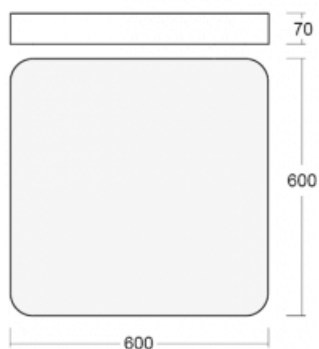

Svítidlo

Burbu

19-214K-40GEE/840, B

V rodině Burbu zaoblujeme čtvercům rohy a z obdélníků děláme ovály. Tato svítidla s výškou profilu 70 mm působí v prostoru pozitivně a příjemně. Kombinujte mezi sebou svítidla s rozmanitými průměry a s různými možnostmi zavěšení. Svítidla rodiny Burbu v různých barvách a příkonových verzích, přisazené, nástěnné, i závěsné doplní hotelové lobby, osvětlí vstupní chodby, ale i kanceláře, obchody a domácnosti.

Technický výkres

Typ montáže	Přisazené, Nástěnné, Závěsné
Typ vyzařování	Přímé
Tvar svítidla	Zaoblené
Barva svítidla	Černá
Materiál	Hliník
Životnost	L80/B20 50 000 hodin
Záruka	5 let
Popis svítidla	Svítidlo přisazené/nástěnné/závěsné
Rozměry	600 mm × 600 mm × 70 mm
Hmotnost	7 kg
Světelný zdroj	LED MODUL
Druh optiky	Opálový difusor
Světelný tok*	4680 lm
Teplota chromatičnosti	4000 K studená bílá
Měrný výkon	137 lm/W
MacAdam zdroje	3
Index podání barev	80
UGR max. X=4H Y=8H, ρ=70,50,20	21.5
Příkon svítidla*	34.1 W
Zapojení svítidla	ON/OFF
Elektrické napětí	220-240V
Frekvence	50/60Hz