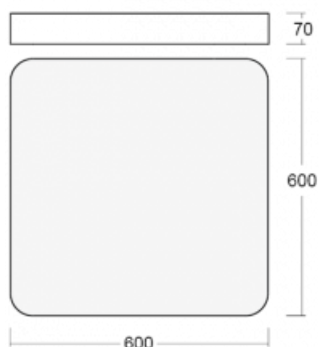

# Burbu

19-214K-40GEE/830, W

V rodině Burbu zaoblujeme čtvercům rohy a z obdélníků děláme ovály. Tato svítidla s výškou profilu 70 mm působí v prostoru pozitivně a příjemně. Kombinujte mezi sebou svítidla s rozmanitými průměry a s různými možnostmi zavěšení. Svítidla rodiny Burbu v různých barvách a příkonových verzích, přisazené, nástěnné, i závěsné doplní hotelové lobby, osvětlí vstupní chodby, ale i kanceláře, obchody a domácnosti.

## Technický výkres

Typ montáže	Přisazené, Nástěnné, Závěsné
Typ vyzařování	Přímé
Tvar svítidla	Zaoblené
Barva svítidla	Bílá
Materiál	Hliník
Životnost	L80/B20 50 000 hodin
Záruka	60 měsíců
Popis svítidla	Svítidlo přisazené/nástěnné/závěsné
Rozměry	600 mm × 600 mm × 70 mm
Hmotnost	6.8 kg
Světelný zdroj	LED MODUL
Druh optiky	Opálový difusor
Světelný tok*	4510 lm ± 10 %
Teplota chromatičnosti	3000 K teplá bílá
Měrný výkon	132 lm/W
MacAdam zdroje	3
Index podání barev	80
UGR max. X=4H Y=8H, ρ=70,50,20	21.4
Příkon svítidla	34.1 W ± 10 %
Zapojení svítidla	Předřadník nestmívatelný
Elektrické napětí	220-240V
Frekvence	50/60Hz