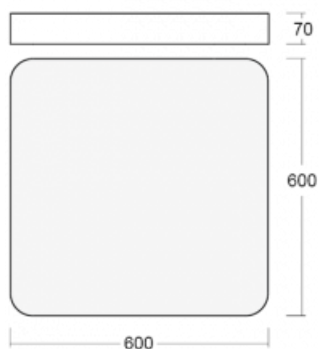

Svítidlo

Burbu

19-214K-40GEE/830, S

V rodině Burbu zaoblujeme čtvercům rohy a z obdélníků děláme ovály. Tato svítidla s výškou profilu 70 mm působí v prostoru pozitivně a příjemně. Kombinujte mezi sebou svítidla s rozmanitými průměry a s různými možnostmi zavěšení. Svítidla rodiny Burbu v různých barvách a příkonových verzích, přisazené, nástěnné, i závěsné doplní hotelové lobby, osvětlí vstupní chodby, ale i kanceláře, obchody a domácnosti.

Technický výkres

Typ montáže	Přisazené, Nástěnné, Závěsné
Typ vyzařování	Přímé
Tvar svítidla	Zaoblené
Barva svítidla	Stříbrná
Materiál	Hliník
Životnost	L80/B20 50 000 hodin
Záruka	60 měsíců
Popis svítidla	Svítidlo přisazené/nástěnné/závěsné
Rozměry	600 mm × 600 mm × 70 mm
Hmotnost	7 kg
Světelný zdroj	LED MODUL
Druh optiky	Opálový difusor
Světelný tok	4510 lm ± 10 %
Teplota chromatičnosti	3000 K teplá bílá
Měrný výkon	132 lm/W
MacAdam zdroje	3
Index podání barev	80
UGR max. X=4H Y=8H, ρ=70,50,20	21.4
Příkon svítidla	34.1 W ± 10 %
Zapojení svítidla	Předradník nestmívatelný
Elektrické napětí	220-240V
Frekvence	50/60Hz

 IP 20

Ke stažení[Montážní návod](#)[Fotografie](#)

Příslušenství

00-00333, S
sada pro zavěšení
2000mm, lanka 4ks,
kabel 5x0,75mm, kalíšek

00-00340, S
sada pro zavěšení
4000mm, lanka 4ks,
kabel 5x0,75mm, kalíšek