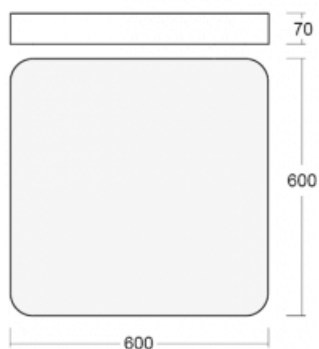

# Burbu

19-214K-40GEE/830, B

V rodině Burbu zaoblujeme čtvercům rohy a z obdélníků děláme ovály. Tato svítidla s výškou profilu 70 mm působí v prostoru pozitivně a příjemně. Kombinujte mezi sebou svítidla s rozmanitými průměry a s různými možnostmi zavěšení. Svítidla rodiny Burbu v různých barvách a příkonových verzích, přisazené, nástěnné, i závěsné doplní hotelové lobby, osvětlí vstupní chodby, ale i kanceláře, obchody a domácnosti.

## Technický výkres

Typ montáže	Přisazené, Nástěnné, Závěsné
Typ vyzařování	Přímé
Tvar svítidla	Zaoblené
Barva svítidla	Černá
Materiál	Hliník
Životnost	L80/B20 50 000 hodin
Záruka	60 měsíců
Popis svítidla	Svítidlo přisazené/nástěnné/závěsné
Rozměry	600 mm × 600 mm × 70 mm
Hmotnost	7 kg
Světelný zdroj	LED MODUL
Druh optiky	Opálový difusor
Světelný tok	4510 lm ± 10 %
Teplota chromatičnosti	3000 K teplá bílá
Měrný výkon	132 lm/W
MacAdam zdroje	3
Index podání barev	80
UGR max. X=4H Y=8H, ρ=70,50,20	21.4
Příkon svítidla	34.1 W ± 10 %
Zapojení svítidla	Předradník nestmívatelný
Elektrické napětí	220-240V
Frekvence	50/60Hz