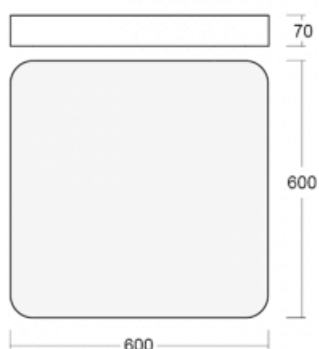

Svítidlo

Burbu

19-214K-40GED/840, B

V rodině Burbu zaoblujeme čtvercům rohy a z obdélníků děláme ovály. Tato svítidla s výškou profilu 70 mm působí v prostoru pozitivně a příjemně. Kombinujte mezi sebou svítidla s rozmanitými průměry a s různými možnostmi zavěšení. Svítidla rodiny Burbu v různých barvách a příkonových verzích, přisazené, nástěnné, i závěsné doplní hotelové lobby, osvětlí vstupní chodby, ale i kanceláře, obchody a domácnosti.

Technický výkres

Typ montáže	Přisazené, Nástěnné, Závěsné
Typ vyzařování	Přímé
Tvar svítidla	Zaoblené
Barva svítidla	Černá
Materiál	Hliník
Životnost	L80/B20 50 000 hodin
Záruka	5 let
Popis svítidla	Svítidlo přisazené/nástěnné/závěsné
Rozměry	600 mm × 600 mm × 70 mm
Hmotnost	7.1 kg
Světelný zdroj	LED MODUL
Druh optiky	Opálový difusor
Světelný tok*	4680 lm
Teplota chromatičnosti	4000 K studená bílá
Měrný výkon	137 lm/W
MacAdam zdroje	3
Index podání barev	80
UGR max. X=4H Y=8H, ρ=70,50,20	21.5
Příkon svítidla*	34.1 W
Zapojení svítidla	DALI
Elektrické napětí	220-240V
Frekvence	50/60Hz