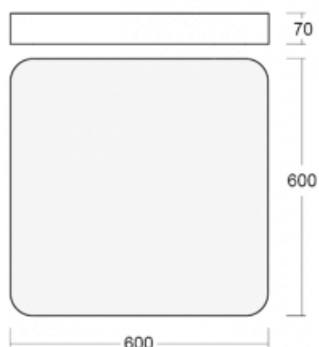

# Burbu

19-214K-40GED/840, B

V rodině Burbu zaoblujeme čtvercům rohy a z obdélníků děláme ovály. Tato svítidla s výškou profilu 70 mm působí v prostoru pozitivně a příjemně. Kombinujte mezi sebou svítidla s rozmanitými průměry a s různými možnostmi zavěšení. Svítidla rodiny Burbu v různých barvách a příkonových verzích, přisazené, nástěnné, i závěsné doplní hotelové lobby, osvětlí vstupní chodby, ale i kanceláře, obchody a domácnosti.

**Technický výkres**

Typ montáže	Přisazené, Nástěnné, Závěsné
Typ vyzařování	Přímé
Tvar svítidla	Zaoblené
Barva svítidla	Černá
Materiál	Hliník
Životnost	L80/B20 50 000 hodin
Záruka	60 měsíců
Popis svítidla	Svítidlo přisazené/nástěnné/závěsné
Rozměry	600 mm × 600 mm × 70 mm
Hmotnost	7.1 kg
Světelný zdroj	LED MODUL
Druh optiky	Opálový difusor
Světelný tok*	4680 lm ± 10 %
Teplota chromatičnosti	4000 K studená bílá
Měrný výkon	137 lm/W
MacAdam zdroje	3
Index podání barev	80
UGR max. X=4H Y=8H, ρ=70,50,20	21.5
Příkon svítidla	34.1 W ± 10 %
Zapojení svítidla	Stmívatelné DALI
Elektrické napětí	220-240V
Frekvence	50/60Hz