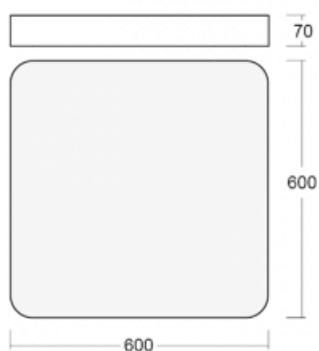

Svítidlo

Burbu

19-214K-40GED/830, W

V rodině Burbu zaoblujeme čtvercům rohy a z obdélníků děláme ovály. Tato svítidla s výškou profilu 70 mm působí v prostoru pozitivně a příjemně. Kombinujte mezi sebou svítidla s rozmanitými průměry a s různými možnostmi zavěšení. Svítidla rodiny Burbu v různých barvách a příkonových verzích, přisazené, nástěnné, i závěsné doplní hotelové lobby, osvětlí vstupní chodby, ale i kanceláře, obchody a domácnosti.

Technický výkres

Typ montáže	Přisazené, Nástěnné, Závěsné
Typ vyzařování	Přímé
Tvar svítidla	Zaoblené
Barva svítidla	Bílá
Materiál	Hliník
Životnost	L80/B20 50 000 hodin
Záruka	5 let
Popis svítidla	Svítidlo přisazené/nástěnné/závěsné
Rozměry	600 mm × 600 mm × 70 mm
Hmotnost	7.1 kg
Světelný zdroj	LED MODUL
Druh optiky	Opálový difusor
Světelný tok*	4510 lm
Teplota chromatičnosti	3000 K teplá bílá
Měrný výkon	132 lm/W
MacAdam zdroje	3
Index podání barev	80
UGR max. X=4H Y=8H, ρ=70,50,20	21.4
Příkon svítidla*	34.1 W
Zapojení svítidla	DALI
Elektrické napětí	220-240V
Frekvence	50/60Hz

00-00344, W
sada pro zavěšení
6000mm, lanka 4ks,
kabel 5x0,75mm, kalíšek

19-0009, W
odsazení čtvercových a
kruhových svítidel prům.
370 mm