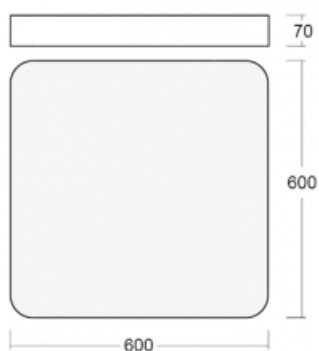

Svítidlo

Burbu

19-214K-40GED/830, B

V rodině Burbu zaoblujeme čtvercům rohy a z obdélníků děláme ovály. Tato svítidla s výškou profilu 70 mm působí v prostoru pozitivně a příjemně. Kombinujte mezi sebou svítidla s rozmanitými průměry a s různými možnostmi zavěšení. Svítidla rodiny Burbu v různých barvách a příkonových verzích, přisazené, nástěnné, i závěsné doplní hotelové lobby, osvětlí vstupní chodby, ale i kanceláře, obchody a domácnosti.

Technický výkres

Typ montáže	Přisazené, Nástěnné, Závěsné
Typ vyzařování	Přímé
Tvar svítidla	Zaoblené
Barva svítidla	Černá
Materiál	Hliník
Životnost	L80/B20 50 000 hodin
Záruka	5 let
Popis svítidla	Svítidlo přisazené/nástěnné/závěsné
Rozměry	600 mm × 600 mm × 70 mm
Hmotnost	7.1 kg
Světelný zdroj	LED MODUL
Druh optiky	Opálový difusor
Světelný tok*	4510 lm
Teplota chromatičnosti	3000 K teplá bílá
Měrný výkon	132 lm/W
MacAdam zdroje	3
Index podání barev	80
UGR max. X=4H Y=8H, ρ=70,50,20	21.4
Příkon svítidla*	34.1 W
Zapojení svítidla	DALI
Elektrické napětí	220-240V
Frekvence	50/60Hz