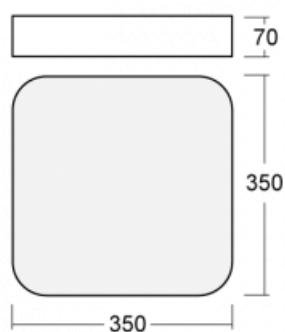

Svítidlo

Burbu

19-214K-10GEE/840, W

V rodině Burbu zaoblujeme čtvercům rohy a z obdélníků děláme ovály. Tato svítidla s výškou profilu 70 mm působí v prostoru pozitivně a příjemně. Kombinujte mezi sebou svítidla s rozmanitými průměry a s různými možnostmi zavěšení. Svítidla rodiny Burbu v různých barvách a příkonových verzích, přisazené, nástěnné, i závěsné doplní hotelové lobby, osvětlí vstupní chodby, ale i kanceláře, obchody a domácnosti.

Technický výkres

Typ montáže	Přisazené, Nástěnné, Závěsné
Typ vyzařování	Přímé
Tvar svítidla	Zaoblené
Barva svítidla	Bílá
Materiál	Hliník
Životnost	L80/B20 50 000 hodin
Záruka	5 let
Popis svítidla	Svítidlo přisazené/nástěnné/závěsné
Rozměry	350 mm × 350 mm × 70 mm
Hmotnost	2.7 kg
Světelný zdroj	LED MODUL
Druh optiky	Opálový difusor
Světelný tok*	1440 lm
Teplota chromatičnosti	4000 K studená bílá
Měrný výkon	116 lm/W
MacAdam zdroje	3
Index podání barev	80
UGR max. X=4H Y=8H, ρ=70,50,20	21.4
Příkon svítidla*	12.4 W
Zapojení svítidla	ON/OFF
Elektrické napětí	220-240V
Frekvence	50/60Hz

 IP 20

*±10 %

Ke stažení[Montážní návod](#)[Fotografie](#)

Příslušenství

00-00333, W
sada pro zavěšení
2000mm, lanka 4ks,
kabel 5x0,75mm, kalíšek

00-00340, W
sada pro zavěšení
4000mm, lanka 4ks,
kabel 5x0,75mm, kalíšek

00-00344, W
sada pro zavěšení
6000mm, lanka 4ks,
kabel 5x0,75mm, kalíšek

19-0009, W
odsazení čtvercových a
kruhových svítidel prům.
370 mm