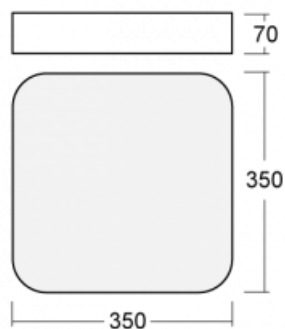

Svítidlo

Burbu

19-214K-10GEE/840, W

V rodině Burbu zaoblujeme čtvercům rohy a z obdélníků děláme ovály. Tato svítidla s výškou profilu 70 mm působí v prostoru pozitivně a příjemně. Kombinujte mezi sebou svítidla s rozmanitými průměry a s různými možnostmi zavěšení. Svítidla rodiny Burbu v různých barvách a příkonových verzích, přisazené, nástěnné, i závěsné doplní hotelové lobby, osvětlí vstupní chodby, ale i kanceláře, obchody a domácnosti.

Technický výkres

Typ montáže	Přisazené, Nástěnné, Závěsné
Typ vyzařování	Přímé
Tvar svítidla	Zaoblené
Barva svítidla	Bílá
Materiál	Hliník
Životnost	L80/B20 50 000 hodin
Záruka	60 měsíců
Popis svítidla	Svítidlo přisazené/nástěnné/závěsné
Rozměry	350 mm × 350 mm × 70 mm
Hmotnost	2.7 kg
Světelný zdroj	LED MODUL
Druh optiky	Opálový difusor
Světelný tok*	1440 lm ± 10 %
Teplota chromatičnosti	4000 K studená bílá
Měrný výkon	116 lm/W
MacAdam zdroje	3
Index podání barev	80
UGR max. X=4H Y=8H, ρ=70,50,20	21.4
Příkon svítidla	12.4 W ± 10 %
Zapojení svítidla	Předradník nestmívatelný
Elektrické napětí	220-240V
Frekvence	50/60Hz

 IP 20

Ke stažení[Montážní návod](#)[Fotografie](#)

Příslušenství

00-00333, W
sada pro zavěšení
2000mm, lanka 4ks,
kabel 5x0,75mm, kalíšek

00-00340, W
sada pro zavěšení
4000mm, lanka 4ks,
kabel 5x0,75mm, kalíšek

00-00344, W
sada pro zavěšení
6000mm, lanka 4ks,
kabel 5x0,75mm, kalíšek

19-0009, W
odsazení čtvercových a
kruhových svítidel prům.
370 mm