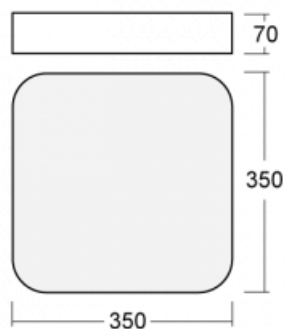

Svítidlo

Burbu

19-214K-10GEE/840, S

V rodině Burbu zaoblujeme čtvercům rohy a z obdélníků děláme ovály. Tato svítidla s výškou profilu 70 mm působí v prostoru pozitivně a příjemně. Kombinujte mezi sebou svítidla s rozmanitými průměry a s různými možnostmi zavěšení. Svítidla rodiny Burbu v různých barvách a příkonových verzích, přisazené, nástěnné, i závěsné doplní hotelové lobby, osvětlí vstupní chodby, ale i kanceláře, obchody a domácnosti.

Technický výkres

Typ montáže	Přisazené, Nástěnné, Závěsné
Typ vyzařování	Přímé
Tvar svítidla	Zaoblené
Barva svítidla	Stříbrná
Materiál	Hliník
Životnost	L80/B20 50 000 hodin
Záruka	60 měsíců
Popis svítidla	Svítidlo přisazené/nástěnné/závěsné
Rozměry	350 mm × 350 mm × 70 mm
Hmotnost	2.7 kg
Světelný zdroj	LED MODUL
Druh optiky	Opálový difusor
Světelný tok	1440 lm ± 10 %
Teplota chromatičnosti	4000 K studená bílá
Měrný výkon	116 lm/W
MacAdam zdroje	3
Index podání barev	80
UGR max. X=4H Y=8H, ρ=70,50,20	21.4
Příkon svítidla	12.4 W ± 10 %
Zapojení svítidla	Předřadník nestmívatelný
Elektrické napětí	220-240V
Frekvence	50/60Hz

 IP 20

Ke stažení[Montážní návod](#)[Fotografie](#)

Příslušenství

00-00333, S
sada pro zavěšení
2000mm, lanka 4ks,
kabel 5x0,75mm, kalíšek

00-00340, S
sada pro zavěšení
4000mm, lanka 4ks,
kabel 5x0,75mm, kalíšek

00-00344, S
sada pro zavěšení
6000mm, lanka 4ks,
kabel 5x0,75mm, kalíšek

19-0009, S
odsazení čtvercových a
kruhových svítidel prům.
370 mm