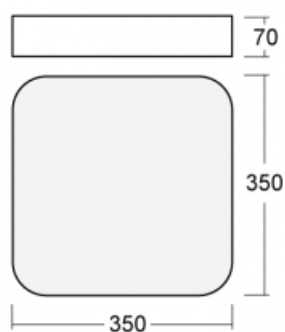

Svítidlo

Burbu

19-214K-10GEE/840, S

V rodině Burbu zaoblujeme čtvercům rohy a z obdélníků děláme ovály. Tato svítidla s výškou profilu 70 mm působí v prostoru pozitivně a příjemně. Kombinujte mezi sebou svítidla s rozmanitými průměry a s různými možnostmi zavěšení. Svítidla rodiny Burbu v různých barvách a příkonových verzích, přisazené, nástěnné, i závěsné doplní hotelové lobby, osvětlí vstupní chodby, ale i kanceláře, obchody a domácnosti.

Technický výkres

Typ montáže	Přisazené, Nástěnné, Závěsné
Typ vyzařování	Přímé
Tvar svítidla	Zaoblené
Barva svítidla	Stříbrná
Materiál	Hliník
Životnost	L80/B20 50 000 hodin
Záruka	5 let
Popis svítidla	Svítidlo přisazené/nástěnné/závěsné
Rozměry	350 mm × 350 mm × 70 mm
Hmotnost	2.7 kg
Světelný zdroj	LED MODUL
Druh optiky	Opálový difusor
Světelný tok*	1440 lm
Teplota chromatičnosti	4000 K studená bílá
Měrný výkon	116 lm/W
MacAdam zdroje	3
Index podání barev	80
UGR max. X=4H Y=8H, ρ=70,50,20	21.4
Příkon svítidla*	12.4 W
Zapojení svítidla	ON/OFF
Elektrické napětí	220-240V
Frekvence	50/60Hz

 IP 20

*±10 %

Ke stažení[Montážní návod](#)[Fotografie](#)

Příslušenství

00-00333, S
sada pro zavěšení
2000mm, lanka 4ks,
kabel 5x0,75mm, kalíšek

00-00340, S
sada pro zavěšení
4000mm, lanka 4ks,
kabel 5x0,75mm, kalíšek

00-00344, S
sada pro zavěšení
6000mm, lanka 4ks,
kabel 5x0,75mm, kalíšek

19-0009, S
odsazení čtvercových a
kruhových svítidel prům.
370 mm