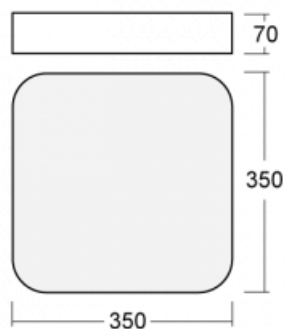

Svítidlo

Burbu

19-214K-10GEE/840, B

V rodině Burbu zaoblujeme čtvercům rohy a z obdélníků děláme ovály. Tato svítidla s výškou profilu 70 mm působí v prostoru pozitivně a příjemně. Kombinujte mezi sebou svítidla s rozmanitými průměry a s různými možnostmi zavěšení. Svítidla rodiny Burbu v různých barvách a příkonových verzích, přisazené, nástěnné, i závěsné doplní hotelové lobby, osvětlí vstupní chodby, ale i kanceláře, obchody a domácnosti.

Technický výkres

Typ montáže	Přisazené, Nástěnné, Závěsné
Typ vyzařování	Přímé
Tvar svítidla	Zaoblené
Barva svítidla	Černá
Materiál	Hliník
Životnost	L80/B20 50 000 hodin
Záruka	60 měsíců
Popis svítidla	Svítidlo přisazené/nástěnné/závěsné
Rozměry	350 mm × 350 mm × 70 mm
Hmotnost	2.7 kg
Světelný zdroj	LED MODUL
Druh optiky	Opálový difusor
Světelný tok*	1440 lm ± 10 %
Teplota chromatičnosti	4000 K studená bílá
Měrný výkon	116 lm/W
MacAdam zdroje	3
Index podání barev	80
UGR max. X=4H Y=8H, ρ=70,50,20	21.4
Příkon svítidla	12.4 W ± 10 %
Zapojení svítidla	Předřadník nestmívatelný
Elektrické napětí	220-240V
Frekvence	50/60Hz

 IP 20

Ke stažení[Montážní návod](#)[Fotografie](#)

Příslušenství

00-00333, B
sada pro zavěšení
2000mm, lanka 4ks,
kabel 5x0,75mm, kalíšek

00-00340, B
sada pro zavěšení
4000mm, lanka 4ks,
kabel 5x0,75mm, kalíšek

00-00344, B
sada pro zavěšení
6000mm, lanka 4ks,
kabel 5x0,75mm, kalíšek

19-0009, B
odsazení čtvercových a
kruhových svítidel prům.
370 mm