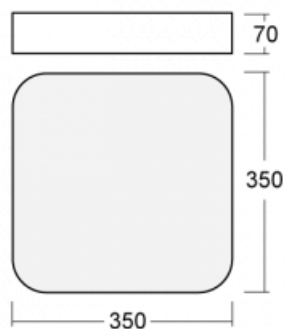

Svítidlo

Burbu

19-214K-10GEE/840, B

V rodině Burbu zaoblujeme čtvercům rohy a z obdélníků děláme ovály. Tato svítidla s výškou profilu 70 mm působí v prostoru pozitivně a příjemně. Kombinujte mezi sebou svítidla s rozmanitými průměry a s různými možnostmi zavěšení. Svítidla rodiny Burbu v různých barvách a příkonových verzích, přisazené, nástěnné, i závěsné doplní hotelové lobby, osvětlí vstupní chodby, ale i kanceláře, obchody a domácnosti.

Technický výkres

Typ montáže	Přisazené, Nástěnné, Závěsné
Typ vyzařování	Přímé
Tvar svítidla	Zaoblené
Barva svítidla	Černá
Materiál	Hliník
Životnost	L80/B20 50 000 hodin
Záruka	5 let
Popis svítidla	Svítidlo přisazené/nástěnné/závěsné
Rozměry	350 mm × 350 mm × 70 mm
Hmotnost	2.7 kg
Světelný zdroj	LED MODUL
Druh optiky	Opálový difusor
Světelný tok*	1440 lm
Teplota chromatičnosti	4000 K studená bílá
Měrný výkon	116 lm/W
MacAdam zdroje	3
Index podání barev	80
UGR max. X=4H Y=8H, ρ=70,50,20	21.4
Příkon svítidla*	12.4 W
Zapojení svítidla	ON/OFF
Elektrické napětí	220-240V
Frekvence	50/60Hz

 IP 20

*±10 %

Ke stažení[Montážní návod](#)[Fotografie](#)

Příslušenství

00-00333, B
sada pro zavěšení
2000mm, lanka 4ks,
kabel 5x0,75mm, kalíšek

00-00340, B
sada pro zavěšení
4000mm, lanka 4ks,
kabel 5x0,75mm, kalíšek

00-00344, B
sada pro zavěšení
6000mm, lanka 4ks,
kabel 5x0,75mm, kalíšek

19-0009, B
odsazení čtvercových a
kruhových svítidel prům.
370 mm