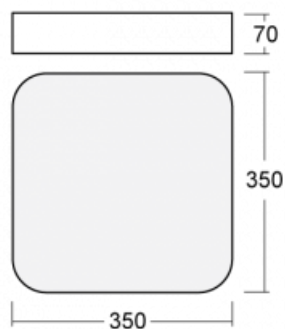

Svítidlo

Burbu

19-214K-10GEE/830, W

V rodině Burbu zaoblujeme čtvercům rohy a z obdélníků děláme ovály. Tato svítidla s výškou profilu 70 mm působí v prostoru pozitivně a příjemně. Kombinujte mezi sebou svítidla s rozmanitými průměry a s různými možnostmi zavěšení. Svítidla rodiny Burbu v různých barvách a příkonových verzích, přisazené, nástěnné, i závěsné doplní hotelové lobby, osvětlí vstupní chodby, ale i kanceláře, obchody a domácnosti.

Technický výkres

Typ montáže	Přisazené, Nástěnné, Závěsné
Typ vyzařování	Přímé
Tvar svítidla	Zaoblené
Barva svítidla	Bílá
Materiál	Hliník
Životnost	L80/B20 50 000 hodin
Záruka	60 měsíců
Popis svítidla	Svítidlo přisazené/nástěnné/závěsné
Rozměry	350 mm × 350 mm × 70 mm
Hmotnost	2.6 kg
Světelný zdroj	LED MODUL
Druh optiky	Opálový difusor
Světelný tok*	900 lm ± 10 %
Teplota chromatičnosti	3000 K teplá bílá
Měrný výkon	95 lm/W
MacAdam zdroje	3
Index podání barev	80
UGR max. X=4H Y=8H, ρ=70,50,20	21.2
Příkon svítidla	9.5 W ± 10 %
Zapojení svítidla	Předřadník nestmívatelný
Elektrické napětí	220-240V
Frekvence	50/60Hz

 **CE** IP 20

Ke stažení[Montážní návod](#)[Fotografie](#)

Příslušenství

00-00333, W
sada pro zavěšení
2000mm, lanka 4ks,
kabel 5x0,75mm, kalíšek

00-00340, W
sada pro zavěšení
4000mm, lanka 4ks,
kabel 5x0,75mm, kalíšek

00-00344, W
sada pro zavěšení
6000mm, lanka 4ks,
kabel 5x0,75mm, kalíšek

19-0009, W
odsazení čtvercových a
kruhových svítidel prům.
370 mm