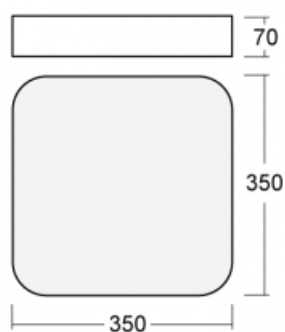

# Burbu

19-214K-10GEE/830, W

V rodině Burbu zaoblujeme čtvercům rohy a z obdélníků děláme ovály. Tato svítidla s výškou profilu 70 mm působí v prostoru pozitivně a příjemně. Kombinujte mezi sebou svítidla s rozmanitými průměry a s různými možnostmi zavěšení. Svítidla rodiny Burbu v různých barvách a příkonových verzích, přisazené, nástěnné, i závěsné doplní hotelové lobby, osvětlí vstupní chodby, ale i kanceláře, obchody a domácnosti.

## Technický výkres

Typ montáže	Přisazené, Nástěnné, Závěsné
Typ vyzařování	Přímé
Tvar svítidla	Zaoblené
Barva svítidla	Bílá
Materiál	Hliník
Životnost	L80/B20 50 000 hodin
Záruka	5 let
Popis svítidla	Svítidlo přisazené/nástěnné/závěsné
Rozměry	350 mm × 350 mm × 70 mm
Hmotnost	2.6 kg
Světelný zdroj	LED MODUL
Druh optiky	Opálový difusor
Světelný tok*	900 lm
Teplota chromatičnosti	3000 K teplá bílá
Měrný výkon	95 lm/W
MacAdam zdroje	3
Index podání barev	80
UGR max. X=4H Y=8H, ρ=70,50,20	21.2
Příkon svítidla*	9.5 W
Zapojení svítidla	ON/OFF
Elektrické napětí	220-240V
Frekvence	50/60Hz

**00-00344, W**  
sada pro zavěšení  
6000mm, lanka 4ks,  
kabel 5x0,75mm, kalíšek

**19-0009, W**  
odsazení čtvercových a  
kruhových svítidel prům.  
370 mm