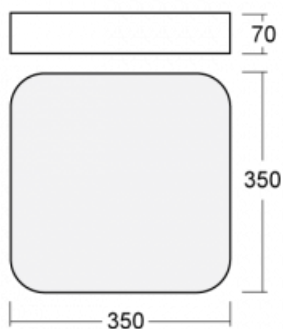

# Burbu

19-214K-10GEE/830, S

V rodině Burbu zaoblujeme čtvercům rohy a z obdélníků děláme ovály. Tato svítidla s výškou profilu 70 mm působí v prostoru pozitivně a příjemně. Kombinujte mezi sebou svítidla s rozmanitými průměry a s různými možnostmi zavěšení. Svítidla rodiny Burbu v různých barvách a příkonových verzích, přisazené, nástěnné, i závěsné doplní hotelové lobby, osvětlí vstupní chodby, ale i kanceláře, obchody a domácnosti.

## Technický výkres

Typ montáže	Přisazené, Nástěnné, Závěsné
Typ vyzařování	Přímé
Tvar svítidla	Zaoblené
Barva svítidla	Stříbrná
Materiál	Hliník
Životnost	L80/B20 50 000 hodin
Záruka	5 let
Popis svítidla	Svítidlo přisazené/nástěnné/závěsné
Rozměry	350 mm × 350 mm × 70 mm
Hmotnost	2.8 kg
Světelný zdroj	LED MODUL
Druh optiky	Opálový difusor
Světelný tok*	1390 lm
Teplota chromatičnosti	3000 K teplá bílá
Měrný výkon	112 lm/W
MacAdam zdroje	3
Index podání barev	80
UGR max. X=4H Y=8H, ρ=70,50,20	21.2
Příkon svítidla*	12.4 W
Zapojení svítidla	ON/OFF
Elektrické napětí	220-240V
Frekvence	50/60Hz

 IP 20

\*±10 %

**Ke stažení**[Montážní návod](#)[Fotografie](#)

**Příslušenství**

**00-00333, S**  
sada pro zavěšení  
2000mm, lanka 4ks,  
kabel 5x0,75mm, kalíšek

**00-00340, S**  
sada pro zavěšení  
4000mm, lanka 4ks,  
kabel 5x0,75mm, kalíšek

**00-00344, S**  
sada pro zavěšení  
6000mm, lanka 4ks,  
kabel 5x0,75mm, kalíšek

**19-0009, S**  
odsazení čtvercových a  
kruhových svítidel prům.  
370 mm