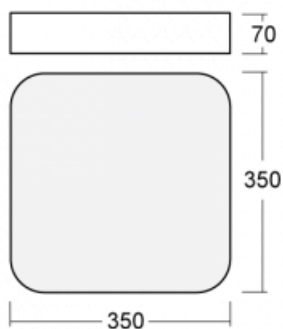

Svítidlo

Burbu

19-214K-10GEE/830, B

V rodině Burbu zaoblujeme čtvercům rohy a z obdélníků děláme ovály. Tato svítidla s výškou profilu 70 mm působí v prostoru pozitivně a příjemně. Kombinujte mezi sebou svítidla s rozmanitými průměry a s různými možnostmi zavěšení. Svítidla rodiny Burbu v různých barvách a příkonových verzích, přisazené, nástěnné, i závěsné doplní hotelové lobby, osvětlí vstupní chodby, ale i kanceláře, obchody a domácnosti.

Technický výkres

Typ montáže	Přisazené, Nástěnné, Závěsné
Typ vyzařování	Přímé
Tvar svítidla	Zaoblené
Barva svítidla	Černá
Materiál	Hliník
Životnost	L80/B20 50 000 hodin
Záruka	5 let
Popis svítidla	Svítidlo přisazené/nástěnné/závěsné
Rozměry	350 mm × 350 mm × 70 mm
Hmotnost	2.7 kg
Světelný zdroj	LED MODUL
Druh optiky	Opálový difusor
Světelný tok*	1390 lm
Teplota chromatičnosti	3000 K teplá bílá
Měrný výkon	112 lm/W
MacAdam zdroje	3
Index podání barev	80
UGR max. X=4H Y=8H, ρ=70,50,20	21.2
Příkon svítidla*	12.4 W
Zapojení svítidla	ON/OFF
Elektrické napětí	220-240V
Frekvence	50/60Hz

 IP 20

*±10 %

Ke stažení[Montážní návod](#)[Fotografie](#)

Příslušenství

00-00333, B
sada pro zavěšení
2000mm, lanka 4ks,
kabel 5x0,75mm, kalíšek

00-00340, B
sada pro zavěšení
4000mm, lanka 4ks,
kabel 5x0,75mm, kalíšek

00-00344, B
sada pro zavěšení
6000mm, lanka 4ks,
kabel 5x0,75mm, kalíšek

19-0009, B
odsazení čtvercových a
kruhových svítidel prům.
370 mm