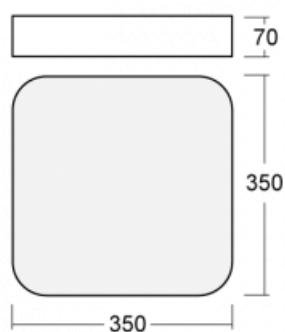

Svítidlo

Burbu

19-214K-10GED/840, W

V rodině Burbu zaoblujeme čtvercům rohy a z obdélníků děláme ovály. Tato svítidla s výškou profilu 70 mm působí v prostoru pozitivně a příjemně. Kombinujte mezi sebou svítidla s rozmanitými průměry a s různými možnostmi zavěšení. Svítidla rodiny Burbu v různých barvách a příkonových verzích, přisazené, nástěnné, i závěsné doplní hotelové lobby, osvětlí vstupní chodby, ale i kanceláře, obchody a domácnosti.

Technický výkres

Typ montáže	Přisazené, Nástěnné, Závěsné
Typ vyzařování	Přímé
Tvar svítidla	Zaoblené
Barva svítidla	Bílá
Materiál	Hliník
Životnost	L80/B20 50 000 hodin
Záruka	60 měsíců
Popis svítidla	Svítidlo přisazené/nástěnné/závěsné
Rozměry	350 mm × 350 mm × 70 mm
Hmotnost	2.9 kg
Světelný zdroj	LED MODUL
Druh optiky	Opálový difusor
Světelný tok*	1440 lm ± 10 %
Teplota chromatičnosti	4000 K studená bílá
Měrný výkon	116 lm/W
MacAdam zdroje	3
Index podání barev	80
UGR max. X=4H Y=8H, ρ=70,50,20	21.4
Příkon svítidla	12.4 W ± 10 %
Zapojení svítidla	Stmívatelné DALI
Elektrické napětí	220-240V
Frekvence	50/60Hz

 **CE** IP 20

Ke stažení[Montážní návod](#)[Fotografie](#)

Příslušenství

00-00333, W
sada pro zavěšení
2000mm, lanka 4ks,
kabel 5x0,75mm, kalíšek

00-00340, W
sada pro zavěšení
4000mm, lanka 4ks,
kabel 5x0,75mm, kalíšek

00-00344, W
sada pro zavěšení
6000mm, lanka 4ks,
kabel 5x0,75mm, kalíšek

19-0009, W
odsazení čtvercových a
kruhových svítidel prům.
370 mm