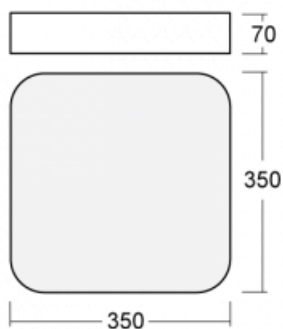

Svítidlo

Burbu

19-214K-10GED/840, W

V rodině Burbu zaoblujeme čtvercům rohy a z obdélníků děláme ovály. Tato svítidla s výškou profilu 70 mm působí v prostoru pozitivně a příjemně. Kombinujte mezi sebou svítidla s rozmanitými průměry a s různými možnostmi zavěšení. Svítidla rodiny Burbu v různých barvách a příkonových verzích, přisazené, nástěnné, i závěsné doplní hotelové lobby, osvětlí vstupní chodby, ale i kanceláře, obchody a domácnosti.

Technický výkres

Typ montáže	Přisazené, Nástěnné, Závěsné
Typ vyzařování	Přímé
Tvar svítidla	Zaoblené
Barva svítidla	Bílá
Materiál	Hliník
Životnost	L80/B20 50 000 hodin
Záruka	5 let
Popis svítidla	Svítidlo přisazené/nástěnné/závěsné
Rozměry	350 mm × 350 mm × 70 mm
Hmotnost	2.9 kg
Světelný zdroj	LED MODUL
Druh optiky	Opálový difusor
Světelný tok*	1440 lm
Teplota chromatičnosti	4000 K studená bílá
Měrný výkon	116 lm/W
MacAdam zdroje	3
Index podání barev	80
UGR max. X=4H Y=8H, ρ=70,50,20	21.4
Příkon svítidla*	12.4 W
Zapojení svítidla	DALI
Elektrické napětí	220-240V
Frekvence	50/60Hz

 **CE IP 20**

*±10 %

Ke stažení[Montážní návod](#)[Fotografie](#)

Příslušenství

00-00333, W
sada pro zavěšení
2000mm, lanka 4ks,
kabel 5x0,75mm, kalíšek

00-00340, W
sada pro zavěšení
4000mm, lanka 4ks,
kabel 5x0,75mm, kalíšek

00-00344, W
sada pro zavěšení
6000mm, lanka 4ks,
kabel 5x0,75mm, kalíšek

19-0009, W
odsazení čtvercových a
kruhových svítidel prům.
370 mm