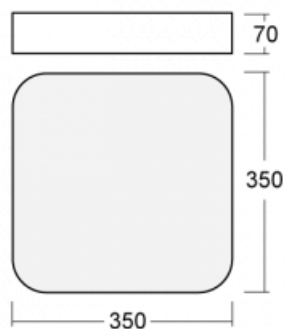

Technický výkres

Typ montáže	Přisazené, Nástěnné, Závěsné
Typ vyzařování	Přímé
Tvar svítidla	Zaoblené
Barva svítidla	Stříbrná
Materiál	Hliník
Životnost	L80/B20 50 000 hodin
Záruka	5 let
Popis svítidla	Svítidlo přisazené/nástěnné/závěsné

Rozměry	350 mm × 350 mm × 70 mm
Hmotnost	2.9 kg
Světelný zdroj	LED MODUL

Druh optiky	Opálový difusor
Světelný tok*	1440 lm
Teplota chromatičnosti	4000 K studená bílá
Měrný výkon	116 lm/W
MacAdam zdroje	3
Index podání barev	80
UGR max. X=4H Y=8H, ρ=70,50,20	21.4

Příkon svítidla*	12.4 W
Zapojení svítidla	DALI
Elektrické napětí	220-240V
Frekvence	50/60Hz

CE IP 20

*±10 %