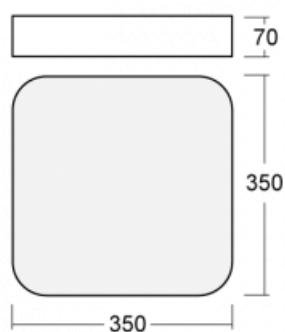

Svítidlo

Burbu

19-214K-10GED/840, S

V rodině Burbu zaoblujeme čtvercům rohy a z obdélníků děláme ovály. Tato svítidla s výškou profilu 70 mm působí v prostoru pozitivně a příjemně. Kombinujte mezi sebou svítidla s rozmanitými průměry a s různými možnostmi zavěšení. Svítidla rodiny Burbu v různých barvách a příkonových verzích, přisazené, nástěnné, i závěsné doplní hotelové lobby, osvětlí vstupní chodby, ale i kanceláře, obchody a domácnosti.

Technický výkres

Typ montáže	Přisazené, Nástěnné, Závěsné
Typ vyzařování	Přímé
Tvar svítidla	Zaoblené
Barva svítidla	Stříbrná
Materiál	Hliník
Životnost	L80/B20 50 000 hodin
Záruka	60 měsíců
Popis svítidla	Svítidlo přisazené/nástěnné/závěsné
Rozměry	350 mm × 350 mm × 70 mm
Hmotnost	2.9 kg
Světelný zdroj	LED MODUL
Druh optiky	Opálový difusor
Světelný tok	1440 lm ± 10 %
Teplota chromatičnosti	4000 K studená bílá
Měrný výkon	116 lm/W
MacAdam zdroje	3
Index podání barev	80
UGR max. X=4H Y=8H, ρ=70,50,20	21.4
Příkon svítidla	12.4 W ± 10 %
Zapojení svítidla	Stmívatelné DALI
Elektrické napětí	220-240V
Frekvence	50/60Hz

 **CE** IP 20

Ke stažení[Montážní návod](#)[Fotografie](#)

Příslušenství

00-00333, S
sada pro zavěšení
2000mm, lanka 4ks,
kabel 5x0,75mm, kalíšek

00-00340, S
sada pro zavěšení
4000mm, lanka 4ks,
kabel 5x0,75mm, kalíšek

00-00344, S
sada pro zavěšení
6000mm, lanka 4ks,
kabel 5x0,75mm, kalíšek

19-0009, S
odsazení čtvercových a
kruhových svítidel prům.
370 mm