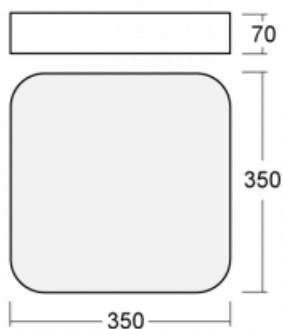

# Burbu

19-214K-10GED/840, B

V rodině Burbu zaoblujeme čtvercům rohy a z obdélníků děláme ovály. Tato svítidla s výškou profilu 70 mm působí v prostoru pozitivně a příjemně. Kombinujte mezi sebou svítidla s rozmanitými průměry a s různými možnostmi zavěšení. Svítidla rodiny Burbu v různých barvách a příkonových verzích, přisazené, nástěnné, i závěsné doplní hotelové lobby, osvětlí vstupní chodby, ale i kanceláře, obchody a domácnosti.

## Technický výkres

Typ montáže	Přisazené, Nástěnné, Závěsné
Typ vyzařování	Přímé
Tvar svítidla	Zaoblené
Barva svítidla	Černá
Materiál	Hliník
Životnost	L80/B20 50 000 hodin
Záruka	60 měsíců
Popis svítidla	Svítidlo přisazené/nástěnné/závěsné
Rozměry	350 mm × 350 mm × 70 mm
Hmotnost	2.9 kg
Světelný zdroj	LED MODUL
Druh optiky	Opálový difusor
Světelný tok	1440 lm ± 10 %
Teplota chromatičnosti	4000 K studená bílá
Měrný výkon	116 lm/W
MacAdam zdroje	3
Index podání barev	80
UGR max. X=4H Y=8H, ρ=70,50,20	21.4
Příkon svítidla	12.4 W ± 10 %
Zapojení svítidla	Stmívatelné DALI
Elektrické napětí	220-240V
Frekvence	50/60Hz

**00-00344, B**  
sada pro zavěšení  
6000mm, lanka 4ks,  
kabel 5x0,75mm, kalíšek

**19-0009, B**  
odsazení čtvercových a  
kruhových svítidel prům.  
370 mm