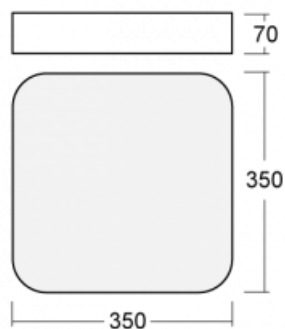

Svítidlo

Burbu

19-214K-10GED/830, W

V rodině Burbu zaoblujeme čtvercům rohy a z obdélníků děláme ovály. Tato svítidla s výškou profilu 70 mm působí v prostoru pozitivně a příjemně. Kombinujte mezi sebou svítidla s rozmanitými průměry a s různými možnostmi zavěšení. Svítidla rodiny Burbu v různých barvách a příkonových verzích, přisazené, nástěnné, i závěsné doplní hotelové lobby, osvětlí vstupní chodby, ale i kanceláře, obchody a domácnosti.

Technický výkres

Typ montáže	Přisazené, Nástěnné, Závěsné
Typ vyzařování	Přímé
Tvar svítidla	Zaoblené
Barva svítidla	Bílá
Materiál	Hliník
Životnost	L80/B20 50 000 hodin
Záruka	60 měsíců
Popis svítidla	Svítidlo přisazené/nástěnné/závěsné
Rozměry	350 mm × 350 mm × 70 mm
Hmotnost	2.9 kg
Světelný zdroj	LED MODUL
Druh optiky	Opálový difusor
Světelný tok*	1390 lm ± 10 %
Teplota chromatičnosti	3000 K teplá bílá
Měrný výkon	112 lm/W
MacAdam zdroje	3
Index podání barev	80
UGR max. X=4H Y=8H, ρ=70,50,20	21.2
Příkon svítidla	12.4 W ± 10 %
Zapojení svítidla	Stmívatelné DALI
Elektrické napětí	220-240V
Frekvence	50/60Hz

 **CE** IP 20

Ke stažení[Montážní návod](#)[Fotografie](#)

Příslušenství

00-00333, W
sada pro zavěšení
2000mm, lanka 4ks,
kabel 5x0,75mm, kalíšek

00-00340, W
sada pro zavěšení
4000mm, lanka 4ks,
kabel 5x0,75mm, kalíšek

00-00344, W
sada pro zavěšení
6000mm, lanka 4ks,
kabel 5x0,75mm, kalíšek

19-0009, W
odsazení čtvercových a
kruhových svítidel prům.
370 mm