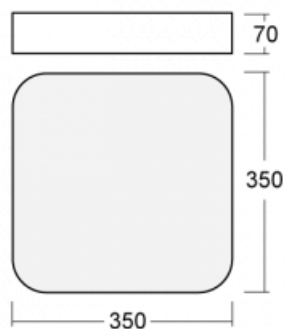

# Burbu

19-214K-10GED/830, W

V rodině Burbu zaoblujeme čtvercům rohy a z obdélníků děláme ovály. Tato svítidla s výškou profilu 70 mm působí v prostoru pozitivně a příjemně. Kombinujte mezi sebou svítidla s rozmanitými průměry a s různými možnostmi zavěšení. Svítidla rodiny Burbu v různých barvách a příkonových verzích, přisazené, nástěnné, i závěsné doplní hotelové lobby, osvětlí vstupní chodby, ale i kanceláře, obchody a domácnosti.

## Technický výkres

Typ montáže	Přisazené, Nástěnné, Závěsné
Typ vyzařování	Přímé
Tvar svítidla	Zaoblené
Barva svítidla	Bílá
Materiál	Hliník
Životnost	L80/B20 50 000 hodin
Záruka	5 let
Popis svítidla	Svítidlo přisazené/nástěnné/závěsné
Rozměry	350 mm × 350 mm × 70 mm
Hmotnost	2.9 kg
Světelný zdroj	LED MODUL
Druh optiky	Opálový difusor
Světelný tok*	1390 lm
Teplota chromatičnosti	3000 K teplá bílá
Měrný výkon	112 lm/W
MacAdam zdroje	3
Index podání barev	80
UGR max. X=4H Y=8H, ρ=70,50,20	21.2
Příkon svítidla*	12.4 W
Zapojení svítidla	DALI
Elektrické napětí	220-240V
Frekvence	50/60Hz

**00-00344, W**  
sada pro zavěšení  
6000mm, lanka 4ks,  
kabel 5x0,75mm, kalíšek

**19-0009, W**  
odsazení čtvercových a  
kruhových svítidel prům.  
370 mm