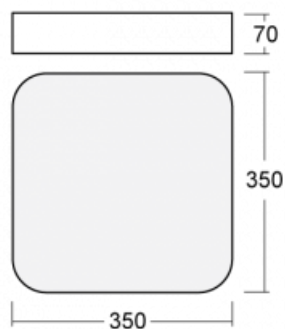

Svítidlo

Burbu

19-214K-10GED/830, S

V rodině Burbu zaoblujeme čtvercům rohy a z obdélníků děláme ovály. Tato svítidla s výškou profilu 70 mm působí v prostoru pozitivně a příjemně. Kombinujte mezi sebou svítidla s rozmanitými průměry a s různými možnostmi zavěšení. Svítidla rodiny Burbu v různých barvách a příkonových verzích, přisazené, nástěnné, i závěsné doplní hotelové lobby, osvětlí vstupní chodby, ale i kanceláře, obchody a domácnosti.

Technický výkres

Typ montáže	Přisazené, Nástěnné, Závěsné
Typ vyzařování	Přímé
Tvar svítidla	Zaoblené
Barva svítidla	Stříbrná
Materiál	Hliník
Životnost	L80/B20 50 000 hodin
Záruka	5 let
Popis svítidla	Svítidlo přisazené/nástěnné/závěsné
Rozměry	350 mm × 350 mm × 70 mm
Hmotnost	2.9 kg
Světelný zdroj	LED MODUL
Druh optiky	Opálový difusor
Světelný tok*	1390 lm
Teplota chromatičnosti	3000 K teplá bílá
Měrný výkon	112 lm/W
MacAdam zdroje	3
Index podání barev	80
UGR max. X=4H Y=8H, ρ=70,50,20	21.2
Příkon svítidla*	12.4 W
Zapojení svítidla	DALI
Elektrické napětí	220-240V
Frekvence	50/60Hz

IP 20

*±10 %

Ke stažení[Montážní návod](#)[Fotografie](#)

Příslušenství

00-00333, S
sada pro zavěšení
2000mm, lanka 4ks,
kabel 5x0,75mm, kalíšek

00-00340, S
sada pro zavěšení
4000mm, lanka 4ks,
kabel 5x0,75mm, kalíšek

00-00344, S
sada pro zavěšení
6000mm, lanka 4ks,
kabel 5x0,75mm, kalíšek

19-0009, S
odsazení čtvercových a
kruhových svítidel prům.
370 mm