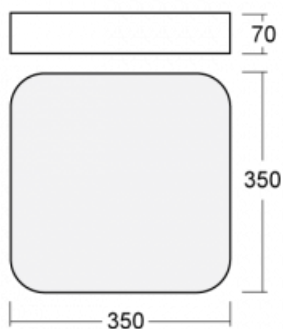

Svítidlo

Burbu

19-214K-10GED/830, B

V rodině Burbu zaoblujeme čtvercům rohy a z obdélníků děláme ovály. Tato svítidla s výškou profilu 70 mm působí v prostoru pozitivně a příjemně. Kombinujte mezi sebou svítidla s rozmanitými průměry a s různými možnostmi zavěšení. Svítidla rodiny Burbu v různých barvách a příkonových verzích, přisazené, nástěnné, i závěsné doplní hotelové lobby, osvětlí vstupní chodby, ale i kanceláře, obchody a domácnosti.

Technický výkres

| | |
|-----------------------------------|-------------------------------------|
| Typ montáže | Přisazené, Nástěnné, Závěsné |
| Typ vyzařování | Přímé |
| Tvar svítidla | Zaoblené |
| Barva svítidla | Černá |
| Materiál | Hliník |
| Životnost | L80/B20 50 000 hodin |
| Záruka | 5 let |
| Popis svítidla | Svítidlo přisazené/nástěnné/závěsné |
| Rozměry | 350 mm × 350 mm × 70 mm |
| Hmotnost | 2.9 kg |
| Světelný zdroj | LED MODUL |
| Druh optiky | Opálový difusor |
| Světelný tok* | 1390 lm |
| Teplota chromatičnosti | 3000 K teplá bílá |
| Měrný výkon | 112 lm/W |
| MacAdam zdroje | 3 |
| Index podání barev | 80 |
| UGR max. X=4H Y=8H, ρ=70,50,20 | 21.2 |
| Příkon svítidla* | 12.4 W |
| Zapojení svítidla | DALI |
| Elektrické napětí | 220-240V |
| Frekvence | 50/60Hz |

00-00344, B
sada pro zavěšení
6000mm, lanka 4ks,
kabel 5x0,75mm, kalíšek

19-0009, B
odsazení čtvercových a
kruhových svítidel prům.
370 mm