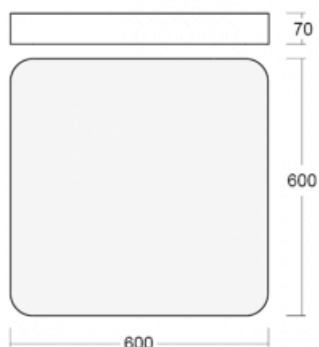

Svítidlo

Burbu

19-214I-40GEM3/840, B

V rodině Burbu zaoblujeme čtvercům rohy a z obdélníků děláme ovály. Tato svítidla s výškou profilu 70 mm působí v prostoru pozitivně a příjemně. Kombinujte mezi sebou svítidla s rozmanitými průměry a s různými možnostmi zavěšení. Svítidla rodiny Burbu v různých barvách a příkonových verzích, přisazené, nástěnné, i závěsné doplní hotelové lobby, osvětlí vstupní chodby, ale i kanceláře, obchody a domácnosti.

Technický výkres

Typ montáže	Přisazené, Nástěnné, Závěsné
Typ vyzařování	Přímé
Tvar svítidla	Zaoblené
Barva svítidla	Černá
Materiál	Hliník
Životnost	L80/B20 50 000 hodin
Záruka	5 let
Popis svítidla	Svítidlo přisazené/nástěnné/závěsné
Rozměry	600 mm × 600 mm × 70 mm
Světelný zdroj	LED MODUL
Druh optiky	Mikroprisma
Světelný tok*	3830 lm
Teplota chromatičnosti	4000 K studená bílá
Měrný výkon	112 lm/W
MacAdam zdroje	3
Index podání barev	80
UGR max. X=4H Y=8H, ρ=70,50,20	16.7
Příkon svítidla*	34.1 W
Zapojení svítidla	ON/OFF + 3h nouze
Elektrické napětí	220-240V
Frekvence	50/60Hz

⊥ CE IP 20

*±10 %

Ke stažení

Montážní návod

Fotografie

Příslušenství

00-00333, B
sada pro zavěšení
2000mm, lanka 4ks,
kabel 5x0,75mm, kalíšek

00-00340, B
sada pro zavěšení
4000mm, lanka 4ks,
kabel 5x0,75mm, kalíšek