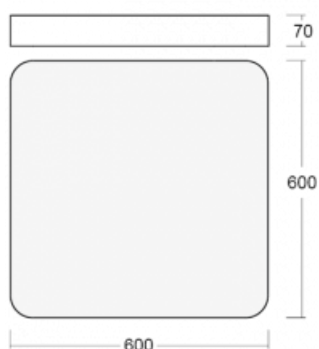

Svítidlo

Burbu

19-214I-40GEM3/830, W

V rodině Burbu zaoblujeme čtvercům rohy a z obdélníků děláme ovály. Tato svítidla s výškou profilu 70 mm působí v prostoru pozitivně a příjemně. Kombinujte mezi sebou svítidla s rozmanitými průměry a s různými možnostmi zavěšení. Svítidla rodiny Burbu v různých barvách a příkonových verzích, přisazené, nástěnné, i závěsné doplní hotelové lobby, osvětlí vstupní chodby, ale i kanceláře, obchody a domácnosti.

Technický výkres

Typ montáže	Přisazené, Nástěnné, Závěsné
Typ vyzařování	Přímé
Tvar svítidla	Zaoblené
Barva svítidla	Bílá
Materiál	Hliník
Životnost	L80/B20 50 000 hodin
Záruka	5 let
Popis svítidla	Svítidlo přisazené/nástěnné/závěsné
Rozměry	600 mm × 600 mm × 70 mm
Světelný zdroj	LED MODUL
Druh optiky	Mikroprisma
Světelný tok*	3700 lm
Teplota chromatičnosti	3000 K teplá bílá
Měrný výkon	109 lm/W
MacAdam zdroje	3
Index podání barev	80
UGR max. X=4H Y=8H, ρ=70,50,20	16.5
Příkon svítidla*	34.1 W
Zapojení svítidla	ON/OFF + 3h nouze
Elektrické napětí	220-240V
Frekvence	50/60Hz

00-00344, W
sada pro zavěšení
6000mm, lanka 4ks,
kabel 5x0,75mm, kalíšek

19-0009, W
odsazení čtvercových a
kruhových svítidel prům.
370 mm