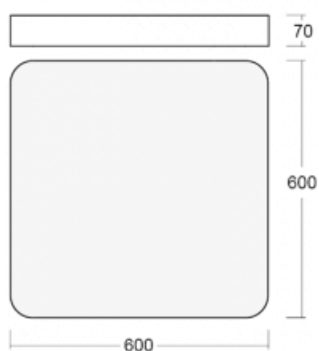

# Burbu

19-214I-40GEM3/830, S

V rodině Burbu zaoblujeme čtvercům rohy a z obdélníků děláme ovály. Tato svítidla s výškou profilu 70 mm působí v prostoru pozitivně a příjemně. Kombinujte mezi sebou svítidla s rozmanitými průměry a s různými možnostmi zavěšení. Svítidla rodiny Burbu v různých barvách a příkonových verzích, přisazené, nástěnné, i závěsné doplní hotelové lobby, osvětlí vstupní chodby, ale i kanceláře, obchody a domácnosti.

## Technický výkres

Typ montáže	Přisazené, Nástěnné, Závěsné
Typ vyzařování	Přímé
Tvar svítidla	Zaoblené
Barva svítidla	Stříbrná
Materiál	Hliník
Životnost	L80/B20 50 000 hodin
Záruka	5 let
Popis svítidla	Svítidlo přisazené/nástěnné/závěsné
Rozměry	600 mm × 600 mm × 70 mm
Světelný zdroj	LED MODUL
Druh optiky	Mikroprisma
Světelný tok*	3700 lm
Teplota chromatičnosti	3000 K teplá bílá
Měrný výkon	109 lm/W
MacAdam zdroje	3
Index podání barev	80
UGR max. X=4H Y=8H, ρ=70,50,20	16.5
Příkon svítidla*	34.1 W
Zapojení svítidla	ON/OFF + 3h nouze
Elektrické napětí	220-240V
Frekvence	50/60Hz