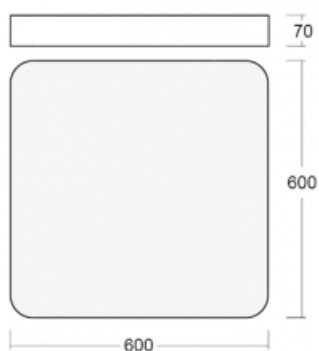

Svítidlo

Burbu

19-214I-40GEM3/830, B

V rodině Burbu zaoblujeme čtvercům rohy a z obdélníků děláme ovály. Tato svítidla s výškou profilu 70 mm působí v prostoru pozitivně a příjemně. Kombinujte mezi sebou svítidla s rozmanitými průměry a s různými možnostmi zavěšení. Svítidla rodiny Burbu v různých barvách a příkonových verzích, přisazené, nástěnné, i závěsné doplní hotelové lobby, osvětlí vstupní chodby, ale i kanceláře, obchody a domácnosti.

Technický výkres

Typ montáže	Přisazené, Nástěnné, Závěsné
Typ vyzařování	Přímé
Tvar svítidla	Zaoblené
Barva svítidla	Černá
Materiál	Hliník
Životnost	L80/B20 50 000 hodin
Záruka	5 let
Popis svítidla	Svítidlo přisazené/nástěnné/závěsné
Rozměry	600 mm × 600 mm × 70 mm
Světelný zdroj	LED MODUL
Druh optiky	Mikroprisma
Světelný tok*	3700 lm
Teplota chromatičnosti	3000 K teplá bílá
Měrný výkon	109 lm/W
MacAdam zdroje	3
Index podání barev	80
UGR max. X=4H Y=8H, ρ=70,50,20	16.5
Příkon svítidla*	34.1 W
Zapojení svítidla	ON/OFF + 3h nouze
Elektrické napětí	220-240V
Frekvence	50/60Hz