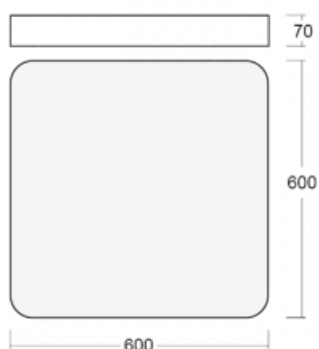

Technický výkres

Typ montáže	Přisazené, Nástěnné, Závěsné
Typ vyzařování	Přímé
Tvar svítidla	Zaoblené
Barva svítidla	Bílá
Materiál	Hliník
Životnost	L80/B20 50 000 hodin
Záruka	60 měsíců
Popis svítidla	Svítidlo přisazené/nástěnné/závěsné

Rozměry	600 mm × 600 mm × 70 mm
Světelný zdroj	LED MODUL

Druh optiky	Mikroprisma

Světelný tok*	3830 lm ± 10 %

Teplota chromatičnosti	4000 K studená bílá

Měrný výkon	112 lm/W

MacAdam zdroje	3

Index podání barev	80

UGR max. X=4H Y=8H, ρ=70,50,20	16.7

Příkon svítidla	34.1 W ± 10 %

Zapojení svítidla	Elektronický předřadník nestmívatelný s 1h nouzí

Elektrické napětí	220-240V

Frekvence	50/60Hz

⊕ CE IP 20