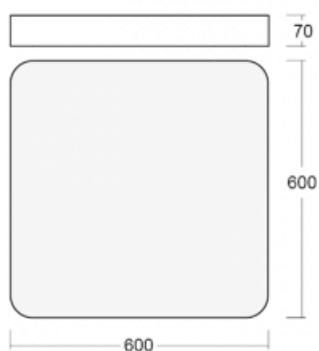

Technický výkres

Typ montáže	Přisazené, Nástěnné, Závěsné
Typ vyzařování	Přímé
Tvar svítidla	Zaoblené
Barva svítidla	Bílá
Materiál	Hliník
Životnost	L80/B20 50 000 hodin
Záruka	5 let
Popis svítidla	Svítidlo přisazené/nástěnné/závěsné

Rozměry	600 mm × 600 mm × 70 mm
Světelný zdroj	LED MODUL

Druh optiky	Mikroprisma

Světelný tok*	3830 lm

Teplota chromatičnosti	4000 K studená bílá

Měrný výkon	112 lm/W

MacAdam zdroje	3

Index podání barev	80

UGR max. X=4H Y=8H, ρ=70,50,20	16.7

Příkon svítidla*	34.1 W

Zapojení svítidla	ON/OFF + 1h nouze

Elektrické napětí	220-240V

Frekvence	50/60Hz

⊥ CE IP 20

*±10 %