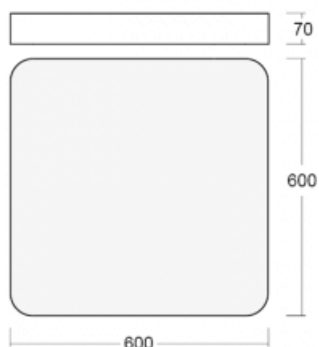

Svítidlo

Burbu

19-214I-40GEM/840, S

V rodině Burbu zaoblujeme čtvercům rohy a z obdélníků děláme ovály. Tato svítidla s výškou profilu 70 mm působí v prostoru pozitivně a příjemně. Kombinujte mezi sebou svítidla s rozmanitými průměry a s různými možnostmi zavěšení. Svítidla rodiny Burbu v různých barvách a příkonových verzích, přisazené, nástěnné, i závěsné doplní hotelové lobby, osvětlí vstupní chodby, ale i kanceláře, obchody a domácnosti.

Technický výkres

Typ montáže	Přisazené, Nástěnné, Závěsné
Typ vyzařování	Přímé
Tvar svítidla	Zaoblené
Barva svítidla	Stříbrná
Materiál	Hliník
Životnost	L80/B20 50 000 hodin
Záruka	60 měsíců
Popis svítidla	Svítidlo přisazené/nástěnné/závěsné
Rozměry	600 mm × 600 mm × 70 mm
Světelný zdroj	LED MODUL
Druh optiky	Mikroprisma
Světelný tok*	3830 lm ± 10 %
Teplota chromatičnosti	4000 K studená bílá
Měrný výkon	112 lm/W
MacAdam zdroje	3
Index podání barev	80
UGR max. X=4H Y=8H, ρ=70,50,20	16.7
Příkon svítidla	34.1 W ± 10 %
Zapojení svítidla	Elektronický předřadník nestmívatelný s 1h nouzí
Elektrické napětí	220-240V
Frekvence	50/60Hz

⊕ CE IP 20

Ke stažení[Montážní návod](#)[Fotografie](#)

Příslušenství

00-00333, S
sada pro zavěšení
2000mm, lanka 4ks,
kabel 5x0,75mm, kalíšek

00-00340, S
sada pro zavěšení
4000mm, lanka 4ks,
kabel 5x0,75mm, kalíšek