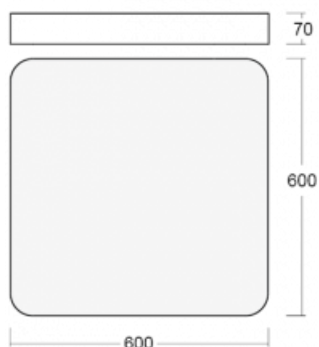

Technický výkres

Typ montáže	Přisazené, Nástěnné, Závěsné
Typ vyzařování	Přímé
Tvar svítidla	Zaoblené
Barva svítidla	Bílá
Materiál	Hliník
Životnost	L80/B20 50 000 hodin
Záruka	5 let
Popis svítidla	Svítidlo přisazené/nástěnné/závěsné

Rozměry	600 mm × 600 mm × 70 mm
Světelný zdroj	LED MODUL

Druh optiky	Mikroprisma

Světelný tok*	3700 lm

Teplota chromatičnosti	3000 K teplá bílá

Měrný výkon	109 lm/W

MacAdam zdroje	3

Index podání barev	80

UGR max. X=4H Y=8H, ρ=70,50,20	16.5

Příkon svítidla*	34.1 W

Zapojení svítidla	ON/OFF + 1h nouze

Elektrické napětí	220-240V

Frekvence	50/60Hz

⊥ CE IP 20

*±10 %