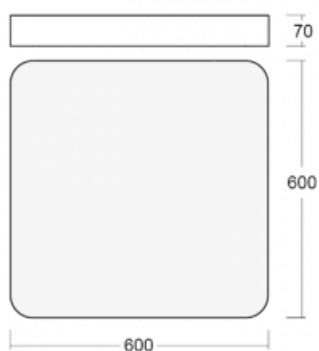

Svítidlo

Burbu

19-214I-40GEE/840, B

V rodině Burbu zaoblujeme čtvercům rohy a z obdélníků děláme ovály. Tato svítidla s výškou profilu 70 mm působí v prostoru pozitivně a příjemně. Kombinujte mezi sebou svítidla s rozmanitými průměry a s různými možnostmi zavěšení. Svítidla rodiny Burbu v různých barvách a příkonových verzích, přisazené, nástěnné, i závěsné doplní hotelové lobby, osvětlí vstupní chodby, ale i kanceláře, obchody a domácnosti.

Technický výkres

Typ montáže	Přisazené, Nástěnné, Závěsné
Typ vyzařování	Přímé
Tvar svítidla	Zaoblené
Barva svítidla	Černá
Materiál	Hliník
Životnost	L80/B20 50 000 hodin
Záruka	5 let
Popis svítidla	Svítidlo přisazené/nástěnné/závěsné
Rozměry	600 mm × 600 mm × 70 mm
Hmotnost	6.8 kg
Světelný zdroj	LED MODUL
Druh optiky	Mikroprisma
Světelný tok*	3830 lm
Teplota chromatičnosti	4000 K studená bílá
Měrný výkon	112 lm/W
MacAdam zdroje	3
Index podání barev	80
UGR max. X=4H Y=8H, ρ=70,50,20	16.7
Příkon svítidla*	34.1 W
Zapojení svítidla	ON/OFF
Elektrické napětí	220-240V
Frekvence	50/60Hz