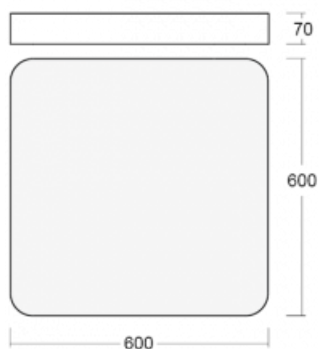

Svítidlo

Burbu

19-214I-40GEE/830, W

V rodině Burbu zaoblujeme čtvercům rohy a z obdélníků děláme ovály. Tato svítidla s výškou profilu 70 mm působí v prostoru pozitivně a příjemně. Kombinujte mezi sebou svítidla s rozmanitými průměry a s různými možnostmi zavěšení. Svítidla rodiny Burbu v různých barvách a příkonových verzích, přisazené, nástěnné, i závěsné doplní hotelové lobby, osvětlí vstupní chodby, ale i kanceláře, obchody a domácnosti.

Technický výkres

Typ montáže	Přisazené, Nástěnné, Závěsné
Typ vyzařování	Přímé
Tvar svítidla	Zaoblené
Barva svítidla	Bílá
Materiál	Hliník
Životnost	L80/B20 50 000 hodin
Záruka	60 měsíců
Popis svítidla	Svítidlo přisazené/nástěnné/závěsné
Rozměry	600 mm × 600 mm × 70 mm
Hmotnost	6.8 kg
Světelný zdroj	LED MODUL
Druh optiky	Mikroprisma
Světelný tok*	3700 lm ± 10 %
Teplota chromatičnosti	3000 K teplá bílá
Měrný výkon	109 lm/W
MacAdam zdroje	3
Index podání barev	80
UGR max. X=4H Y=8H, ρ=70,50,20	16.5
Příkon svítidla	34.1 W ± 10 %
Zapojení svítidla	Předradník nestmívatelný
Elektrické napětí	220-240V
Frekvence	50/60Hz

 IP 20

Ke stažení[Montážní návod](#)[Fotografie](#)

Příslušenství

00-00333, W
sada pro zavěšení
2000mm, lanka 4ks,
kabel 5x0,75mm, kalíšek

00-00340, W
sada pro zavěšení
4000mm, lanka 4ks,
kabel 5x0,75mm, kalíšek