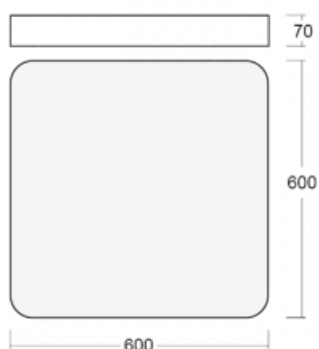

Svítidlo

Burbu

19-214I-40GEE/830, W

V rodině Burbu zaoblujeme čtvercům rohy a z obdélníků děláme ovály. Tato svítidla s výškou profilu 70 mm působí v prostoru pozitivně a příjemně. Kombinujte mezi sebou svítidla s rozmanitými průměry a s různými možnostmi zavěšení. Svítidla rodiny Burbu v různých barvách a příkonových verzích, přisazené, nástěnné, i závěsné doplní hotelové lobby, osvětlí vstupní chodby, ale i kanceláře, obchody a domácnosti.

Technický výkres

Typ montáže	Přisazené, Nástěnné, Závěsné
Typ vyzařování	Přímé
Tvar svítidla	Zaoblené
Barva svítidla	Bílá
Materiál	Hliník
Životnost	L80/B20 50 000 hodin
Záruka	5 let
Popis svítidla	Svítidlo přisazené/nástěnné/závěsné
Rozměry	600 mm × 600 mm × 70 mm
Hmotnost	6.8 kg
Světelný zdroj	LED MODUL
Druh optiky	Mikroprisma
Světelný tok*	3700 lm
Teplota chromatičnosti	3000 K teplá bílá
Měrný výkon	109 lm/W
MacAdam zdroje	3
Index podání barev	80
UGR max. X=4H Y=8H, ρ=70,50,20	16.5
Příkon svítidla*	34.1 W
Zapojení svítidla	ON/OFF
Elektrické napětí	220-240V
Frekvence	50/60Hz

 IP 20

*±10 %

Ke stažení[Montážní návod](#)[Fotografie](#)

Příslušenství

00-00333, W
sada pro zavěšení
2000mm, lanka 4ks,
kabel 5x0,75mm, kalíšek

00-00340, W
sada pro zavěšení
4000mm, lanka 4ks,
kabel 5x0,75mm, kalíšek

00-00344, W
sada pro zavěšení
6000mm, lanka 4ks,
kabel 5x0,75mm, kalíšek

19-0009, W
odsazení čtvercových a
kruhových svítidel prům.
370 mm