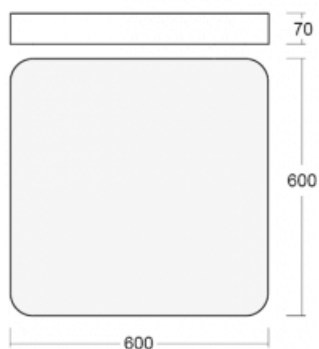

Svítidlo

Burbu

19-214I-40GEE/830, S

V rodině Burbu zaoblujeme čtvercům rohy a z obdélníků děláme ovály. Tato svítidla s výškou profilu 70 mm působí v prostoru pozitivně a příjemně. Kombinujte mezi sebou svítidla s rozmanitými průměry a s různými možnostmi zavěšení. Svítidla rodiny Burbu v různých barvách a příkonových verzích, přisazené, nástěnné, i závěsné doplní hotelové lobby, osvětlí vstupní chodby, ale i kanceláře, obchody a domácnosti.

Technický výkres

Typ montáže	Přisazené, Nástěnné, Závěsné
Typ vyzařování	Přímé
Tvar svítidla	Zaoblené
Barva svítidla	Stříbrná
Materiál	Hliník
Životnost	L80/B20 50 000 hodin
Záruka	5 let
Popis svítidla	Svítidlo přisazené/nástěnné/závěsné
Rozměry	600 mm × 600 mm × 70 mm
Hmotnost	6.8 kg
Světelný zdroj	LED MODUL
Druh optiky	Mikroprisma
Světelný tok*	3700 lm
Teplota chromatičnosti	3000 K teplá bílá
Měrný výkon	109 lm/W
MacAdam zdroje	3
Index podání barev	80
UGR max. X=4H Y=8H, ρ=70,50,20	16.5
Příkon svítidla*	34.1 W
Zapojení svítidla	ON/OFF
Elektrické napětí	220-240V
Frekvence	50/60Hz

 IP 20

*±10 %

Ke stažení[Montážní návod](#)[Fotografie](#)

Příslušenství

00-00333, S
sada pro zavěšení
2000mm, lanka 4ks,
kabel 5x0,75mm, kalíšek

00-00340, S
sada pro zavěšení
4000mm, lanka 4ks,
kabel 5x0,75mm, kalíšek