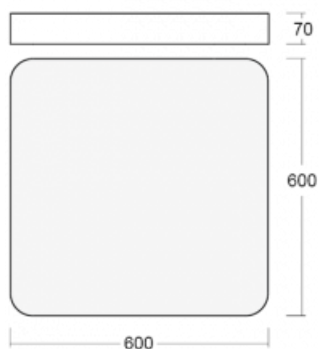

Svítidlo

Burbu

19-214I-40GEE/830, B

V rodině Burbu zaoblujeme čtvercům rohy a z obdélníků děláme ovály. Tato svítidla s výškou profilu 70 mm působí v prostoru pozitivně a příjemně. Kombinujte mezi sebou svítidla s rozmanitými průměry a s různými možnostmi zavěšení. Svítidla rodiny Burbu v různých barvách a příkonových verzích, přisazené, nástěnné, i závěsné doplní hotelové lobby, osvětlí vstupní chodby, ale i kanceláře, obchody a domácnosti.

Technický výkres

Typ montáže	Přisazené, Nástěnné, Závěsné
Typ vyzařování	Přímé
Tvar svítidla	Zaoblené
Barva svítidla	Černá
Materiál	Hliník
Životnost	L80/B20 50 000 hodin
Záruka	5 let
Popis svítidla	Svítidlo přisazené/nástěnné/závěsné
Rozměry	600 mm × 600 mm × 70 mm
Hmotnost	6.8 kg
Světelný zdroj	LED MODUL
Druh optiky	Mikroprisma
Světelný tok*	3700 lm
Teplota chromatičnosti	3000 K teplá bílá
Měrný výkon	109 lm/W
MacAdam zdroje	3
Index podání barev	80
UGR max. X=4H Y=8H, ρ=70,50,20	16.5
Příkon svítidla*	34.1 W
Zapojení svítidla	ON/OFF
Elektrické napětí	220-240V
Frekvence	50/60Hz