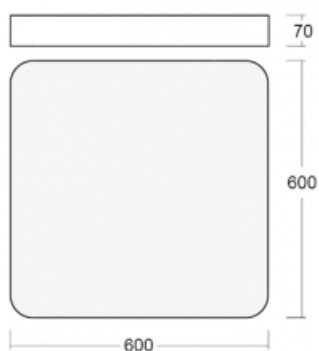

Svítidlo

Burbu

19-214I-40GED/840, S

V rodině Burbu zaoblujeme čtvercům rohy a z obdélníků děláme ovály. Tato svítidla s výškou profilu 70 mm působí v prostoru pozitivně a příjemně. Kombinujte mezi sebou svítidla s rozmanitými průměry a s různými možnostmi zavěšení. Svítidla rodiny Burbu v různých barvách a příkonových verzích, přisazené, nástěnné, i závěsné doplní hotelové lobby, osvětlí vstupní chodby, ale i kanceláře, obchody a domácnosti.

Technický výkres

Typ montáže	Přisazené, Nástěnné, Závěsné
Typ vyzařování	Přímé
Tvar svítidla	Zaoblené
Barva svítidla	Stříbrná
Materiál	Hliník
Životnost	L80/B20 50 000 hodin
Záruka	60 měsíců
Popis svítidla	Svítidlo přisazené/nástěnné/závěsné
Rozměry	600 mm × 600 mm × 70 mm
Hmotnost	6.9 kg
Světelný zdroj	LED MODUL
Druh optiky	Mikroprisma
Světelný tok	3830 lm ± 10 %
Teplota chromatičnosti	4000 K studená bílá
Měrný výkon	112 lm/W
MacAdam zdroje	3
Index podání barev	80
UGR max. X=4H Y=8H, ρ=70,50,20	16.7
Příkon svítidla	34.1 W ± 10 %
Zapojení svítidla	Stmívatelné DALI
Elektrické napětí	220-240V
Frekvence	50/60Hz

00-00344, S
sada pro zavěšení
6000mm, lanka 4ks,
kabel 5x0,75mm, kalíšek

19-0009, S
odsazení čtvercových a
kruhových svítidel prům.
370 mm