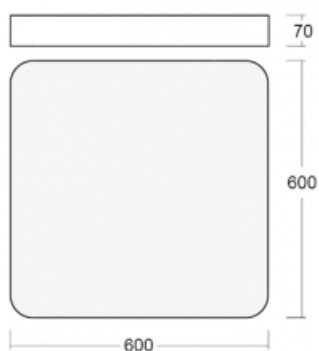

Svítidlo

Burbu

19-214I-40GED/830, W

V rodině Burbu zaoblujeme čtvercům rohy a z obdélníků děláme ovály. Tato svítidla s výškou profilu 70 mm působí v prostoru pozitivně a příjemně. Kombinujte mezi sebou svítidla s rozmanitými průměry a s různými možnostmi zavěšení. Svítidla rodiny Burbu v různých barvách a příkonových verzích, přisazené, nástěnné, i závěsné doplní hotelové lobby, osvětlí vstupní chodby, ale i kanceláře, obchody a domácnosti.

Technický výkres

Typ montáže	Přisazené, Nástěnné, Závěsné
Typ vyzařování	Přímé
Tvar svítidla	Zaoblené
Barva svítidla	Bílá
Materiál	Hliník
Životnost	L80/B20 50 000 hodin
Záruka	5 let
Popis svítidla	Svítidlo přisazené/nástěnné/závěsné
Rozměry	600 mm × 600 mm × 70 mm
Hmotnost	6.9 kg
Světelný zdroj	LED MODUL
Druh optiky	Mikroprisma
Světelný tok*	3700 lm
Teplota chromatičnosti	3000 K teplá bílá
Měrný výkon	109 lm/W
MacAdam zdroje	3
Index podání barev	80
UGR max. X=4H Y=8H, ρ=70,50,20	16.5
Příkon svítidla*	34.1 W
Zapojení svítidla	DALI
Elektrické napětí	220-240V
Frekvence	50/60Hz

00-00344, W
sada pro zavěšení
6000mm, lanka 4ks,
kabel 5x0,75mm, kalíšek

19-0009, W
odsazení čtvercových a
kruhových svítidel prům.
370 mm