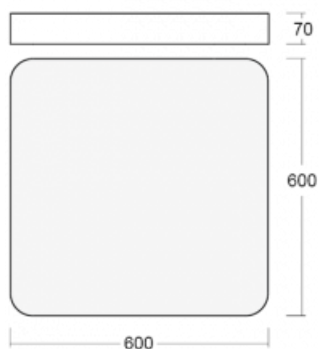

Svítidlo

Burbu

19-214I-40GED/830, S

V rodině Burbu zaoblujeme čtvercům rohy a z obdélníků děláme ovály. Tato svítidla s výškou profilu 70 mm působí v prostoru pozitivně a příjemně. Kombinujte mezi sebou svítidla s rozmanitými průměry a s různými možnostmi zavěšení. Svítidla rodiny Burbu v různých barvách a příkonových verzích, přisazené, nástěnné, i závěsné doplní hotelové lobby, osvětlí vstupní chodby, ale i kanceláře, obchody a domácnosti.

Technický výkres

| | |
|-----------------------------------|-------------------------------------|
| Typ montáže | Přisazené, Nástěnné, Závěsné |
| Typ vyzařování | Přímé |
| Tvar svítidla | Zaoblené |
| Barva svítidla | Stříbrná |
| Materiál | Hliník |
| Životnost | L80/B20 50 000 hodin |
| Záruka | 5 let |
| Popis svítidla | Svítidlo přisazené/nástěnné/závěsné |
| Rozměry | 600 mm × 600 mm × 70 mm |
| Hmotnost | 6.9 kg |
| Světelný zdroj | LED MODUL |
| Druh optiky | Mikroprisma |
| Světelný tok* | 3700 lm |
| Teplota chromatičnosti | 3000 K teplá bílá |
| Měrný výkon | 109 lm/W |
| MacAdam zdroje | 3 |
| Index podání barev | 80 |
| UGR max. X=4H Y=8H, ρ=70,50,20 | 16.5 |
| Příkon svítidla* | 34.1 W |
| Zapojení svítidla | DALI |
| Elektrické napětí | 220-240V |
| Frekvence | 50/60Hz |