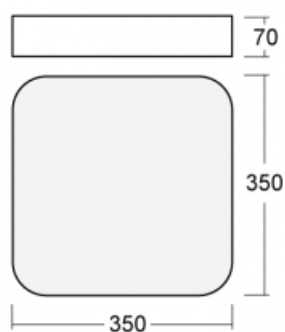

Svítidlo

Burbu

19-214I-10GEE/840, W

V rodině Burbu zaoblujeme čtvercům rohy a z obdélníků děláme ovály. Tato svítidla s výškou profilu 70 mm působí v prostoru pozitivně a příjemně. Kombinujte mezi sebou svítidla s rozmanitými průměry a s různými možnostmi zavěšení. Svítidla rodiny Burbu v různých barvách a příkonových verzích, přisazené, nástěnné, i závěsné doplní hotelové lobby, osvětlí vstupní chodby, ale i kanceláře, obchody a domácnosti.

Technický výkres

Typ montáže	Přisazené, Nástěnné, Závěsné
Typ vyzařování	Přímé
Tvar svítidla	Zaoblené
Barva svítidla	Bílá
Materiál	Hliník
Životnost	L80/B20 50 000 hodin
Záruka	5 let
Popis svítidla	Svítidlo přisazené/nástěnné/závěsné
Rozměry	350 mm × 350 mm × 70 mm
Hmotnost	2.7 kg
Světelný zdroj	LED MODUL
Druh optiky	Mikroprisma
Světelný tok*	1160 lm
Teplota chromatičnosti	4000 K studená bílá
Měrný výkon	94 lm/W
MacAdam zdroje	3
Index podání barev	80
UGR max. X=4H Y=8H, ρ=70,50,20	16.4
Příkon svítidla*	12.4 W
Zapojení svítidla	ON/OFF
Elektrické napětí	220-240V
Frekvence	50/60Hz

 IP 20

*±10 %

Ke stažení[Montážní návod](#)[Fotografie](#)

Příslušenství

00-00333, W
sada pro zavěšení
2000mm, lanka 4ks,
kabel 5x0,75mm, kalíšek

00-00340, W
sada pro zavěšení
4000mm, lanka 4ks,
kabel 5x0,75mm, kalíšek

00-00344, W
sada pro zavěšení
6000mm, lanka 4ks,
kabel 5x0,75mm, kalíšek

19-0009, W
odsazení čtvercových a
kruhových svítidel prům.
370 mm