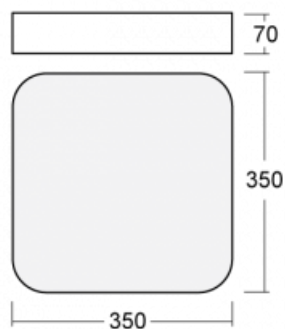

Svítidlo

Burbu

19-214I-10GEE/840, W

V rodině Burbu zaoblujeme čtvercům rohy a z obdélníků děláme ovály. Tato svítidla s výškou profilu 70 mm působí v prostoru pozitivně a příjemně. Kombinujte mezi sebou svítidla s rozmanitými průměry a s různými možnostmi zavěšení. Svítidla rodiny Burbu v různých barvách a příkonových verzích, přisazené, nástěnné, i závěsné doplní hotelové lobby, osvětlí vstupní chodby, ale i kanceláře, obchody a domácnosti.

Technický výkres

Typ montáže	Přisazené, Nástěnné, Závěsné
Typ vyzařování	Přímé
Tvar svítidla	Zaoblené
Barva svítidla	Bílá
Materiál	Hliník
Životnost	L80/B20 50 000 hodin
Záruka	60 měsíců
Popis svítidla	Svítidlo přisazené/nástěnné/závěsné
Rozměry	350 mm × 350 mm × 70 mm
Hmotnost	2.7 kg
Světelný zdroj	LED MODUL
Druh optiky	Mikroprisma
Světelný tok*	1160 lm ± 10 %
Teplota chromatičnosti	4000 K studená bílá
Měrný výkon	94 lm/W
MacAdam zdroje	3
Index podání barev	80
UGR max. X=4H Y=8H, ρ=70,50,20	16.4
Příkon svítidla	12.4 W ± 10 %
Zapojení svítidla	Předřadník nestmívatelný
Elektrické napětí	220-240V
Frekvence	50/60Hz

 IP 20

Ke stažení[Montážní návod](#)[Fotografie](#)

Příslušenství

00-00333, W
sada pro zavěšení
2000mm, lanka 4ks,
kabel 5x0,75mm, kalíšek

00-00340, W
sada pro zavěšení
4000mm, lanka 4ks,
kabel 5x0,75mm, kalíšek

00-00344, W
sada pro zavěšení
6000mm, lanka 4ks,
kabel 5x0,75mm, kalíšek

19-0009, W
odsazení čtvercových a
kruhových svítidel prům.
370 mm