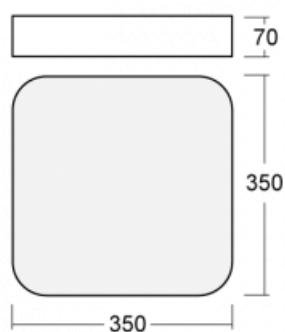

# Burbu

19-214I-10GEE/840, S

V rodině Burbu zaoblujeme čtvercům rohy a z obdélníků děláme ovály. Tato svítidla s výškou profilu 70 mm působí v prostoru pozitivně a příjemně. Kombinujte mezi sebou svítidla s rozmanitými průměry a s různými možnostmi zavěšení. Svítidla rodiny Burbu v různých barvách a příkonových verzích, přisazené, nástěnné, i závěsné doplní hotelové lobby, osvětlí vstupní chodby, ale i kanceláře, obchody a domácnosti.

## Technický výkres

Typ montáže	Přisazené, Nástěnné, Závěsné
Typ vyzařování	Přímé
Tvar svítidla	Zaoblené
Barva svítidla	Stříbrná
Materiál	Hliník
Životnost	L80/B20 50 000 hodin
Záruka	5 let
Popis svítidla	Svítidlo přisazené/nástěnné/závěsné
Rozměry	350 mm × 350 mm × 70 mm
Hmotnost	2.7 kg
Světelný zdroj	LED MODUL
Druh optiky	Mikroprisma
Světelný tok*	1160 lm
Teplota chromatičnosti	4000 K studená bílá
Měrný výkon	94 lm/W
MacAdam zdroje	3
Index podání barev	80
UGR max. X=4H Y=8H, ρ=70,50,20	16.4
Příkon svítidla*	12.4 W
Zapojení svítidla	ON/OFF
Elektrické napětí	220-240V
Frekvence	50/60Hz

 IP 20

\*±10 %

**Ke stažení**[Montážní návod](#)[Fotografie](#)

**Příslušenství**

**00-00333, S**  
sada pro zavěšení  
2000mm, lanka 4ks,  
kabel 5x0,75mm, kalíšek

**00-00340, S**  
sada pro zavěšení  
4000mm, lanka 4ks,  
kabel 5x0,75mm, kalíšek

**00-00344, S**  
sada pro zavěšení  
6000mm, lanka 4ks,  
kabel 5x0,75mm, kalíšek

**19-0009, S**  
odsazení čtvercových a  
kruhových svítidel prům.  
370 mm