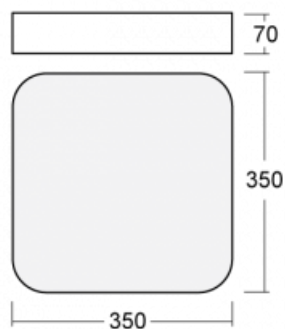

# Burbu

19-214I-10GEE/840, B

V rodině Burbu zaoblujeme čtvercům rohy a z obdélníků děláme ovály. Tato svítidla s výškou profilu 70 mm působí v prostoru pozitivně a příjemně. Kombinujte mezi sebou svítidla s rozmanitými průměry a s různými možnostmi zavěšení. Svítidla rodiny Burbu v různých barvách a příkonových verzích, přisazené, nástěnné, i závěsné doplní hotelové lobby, osvětlí vstupní chodby, ale i kanceláře, obchody a domácnosti.

**Technický výkres**

Typ montáže	Přisazené, Nástěnné, Závěsné
Typ vyzařování	Přímé
Tvar svítidla	Zaoblené
Barva svítidla	Černá
Materiál	Hliník
Životnost	L80/B20 50 000 hodin
Záruka	5 let
Popis svítidla	Svítidlo přisazené/nástěnné/závěsné
Rozměry	350 mm × 350 mm × 70 mm
Hmotnost	2.7 kg
Světelný zdroj	LED MODUL
Druh optiky	Mikroprisma
Světelný tok*	1160 lm
Teplota chromatičnosti	4000 K studená bílá
Měrný výkon	94 lm/W
MacAdam zdroje	3
Index podání barev	80
UGR max. X=4H Y=8H, ρ=70,50,20	16.4
Příkon svítidla*	12.4 W
Zapojení svítidla	ON/OFF
Elektrické napětí	220-240V
Frekvence	50/60Hz