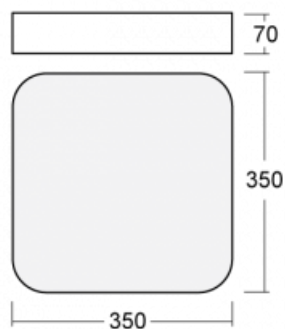

# Burbu

19-214I-10GEE/830, W

V rodině Burbu zaoblujeme čtvercům rohy a z obdélníků děláme ovály. Tato svítidla s výškou profilu 70 mm působí v prostoru pozitivně a příjemně. Kombinujte mezi sebou svítidla s rozmanitými průměry a s různými možnostmi zavěšení. Svítidla rodiny Burbu v různých barvách a příkonových verzích, přisazené, nástěnné, i závěsné doplní hotelové lobby, osvětlí vstupní chodby, ale i kanceláře, obchody a domácnosti.

## Technický výkres

Typ montáže	Přisazené, Nástěnné, Závěsné
Typ vyzařování	Přímé
Tvar svítidla	Zaoblené
Barva svítidla	Bílá
Materiál	Hliník
Životnost	L80/B20 50 000 hodin
Záruka	60 měsíců
Popis svítidla	Svítidlo přisazené/nástěnné/závěsné
Rozměry	350 mm × 350 mm × 70 mm
Hmotnost	2.7 kg
Světelný zdroj	LED MODUL
Druh optiky	Mikroprisma
Světelný tok*	1110 lm ± 10 %
Teplota chromatičnosti	3000 K teplá bílá
Měrný výkon	90 lm/W
MacAdam zdroje	3
Index podání barev	80
UGR max. X=4H Y=8H, ρ=70,50,20	16.3
Příkon svítidla	12.4 W ± 10 %
Zapojení svítidla	Předřadník nestmívatelný
Elektrické napětí	220-240V
Frekvence	50/60Hz

**00-00344, W**  
sada pro zavěšení  
6000mm, lanka 4ks,  
kabel 5x0,75mm, kalíšek

**19-0009, W**  
odsazení čtvercových a  
kruhových svítidel prům.  
370 mm