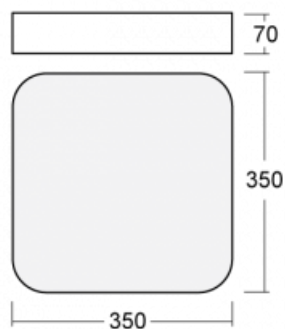

# Burbu

19-214I-10GEE/830, S

V rodině Burbu zaoblujeme čtvercům rohy a z obdélníků děláme ovály. Tato svítidla s výškou profilu 70 mm působí v prostoru pozitivně a příjemně. Kombinujte mezi sebou svítidla s rozmanitými průměry a s různými možnostmi zavěšení. Svítidla rodiny Burbu v různých barvách a příkonových verzích, přisazené, nástěnné, i závěsné doplní hotelové lobby, osvětlí vstupní chodby, ale i kanceláře, obchody a domácnosti.

## Technický výkres

Typ montáže	Přisazené, Nástěnné, Závěsné
Typ vyzařování	Přímé
Tvar svítidla	Zaoblené
Barva svítidla	Stříbrná
Materiál	Hliník
Životnost	L80/B20 50 000 hodin
Záruka	5 let
Popis svítidla	Svítidlo přisazené/nástěnné/závěsné
Rozměry	350 mm × 350 mm × 70 mm
Hmotnost	2.7 kg
Světelný zdroj	LED MODUL
Druh optiky	Mikroprisma
Světelný tok*	1110 lm
Teplota chromatičnosti	3000 K teplá bílá
Měrný výkon	90 lm/W
MacAdam zdroje	3
Index podání barev	80
UGR max. X=4H Y=8H, ρ=70,50,20	16.3
Příkon svítidla*	12.4 W
Zapojení svítidla	ON/OFF
Elektrické napětí	220-240V
Frekvence	50/60Hz

**00-00344, S**  
sada pro zavěšení  
6000mm, lanka 4ks,  
kabel 5x0,75mm, kalíšek

**19-0009, S**  
odsazení čtvercových a  
kruhových svítidel prům.  
370 mm