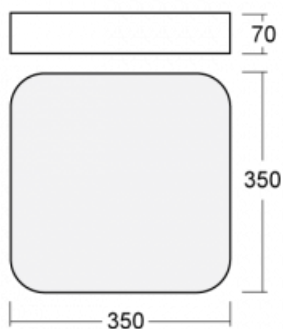

Svítidlo

Burbu

19-214I-10GEE/830, S

V rodině Burbu zaoblujeme čtvercům rohy a z obdélníků děláme ovály. Tato svítidla s výškou profilu 70 mm působí v prostoru pozitivně a příjemně. Kombinujte mezi sebou svítidla s rozmanitými průměry a s různými možnostmi zavěšení. Svítidla rodiny Burbu v různých barvách a příkonových verzích, přisazené, nástěnné, i závěsné doplní hotelové lobby, osvětlí vstupní chodby, ale i kanceláře, obchody a domácnosti.

Technický výkres

Typ montáže	Přisazené, Nástěnné, Závěsné
Typ vyzařování	Přímé
Tvar svítidla	Zaoblené
Barva svítidla	Stříbrná
Materiál	Hliník
Životnost	L80/B20 50 000 hodin
Záruka	60 měsíců
Popis svítidla	Svítidlo přisazené/nástěnné/závěsné
Rozměry	350 mm × 350 mm × 70 mm
Hmotnost	2.7 kg
Světelný zdroj	LED MODUL
Druh optiky	Mikroprisma
Světelný tok*	1110 lm ± 10 %
Teplota chromatičnosti	3000 K teplá bílá
Měrný výkon	90 lm/W
MacAdam zdroje	3
Index podání barev	80
UGR max. X=4H Y=8H, ρ=70,50,20	16.3
Příkon svítidla	12.4 W ± 10 %
Zapojení svítidla	Předradník nestmívatelný
Elektrické napětí	220-240V
Frekvence	50/60Hz

 IP 20

Ke stažení[Montážní návod](#)[Fotografie](#)

Příslušenství

00-00333, S
sada pro zavěšení
2000mm, lanka 4ks,
kabel 5x0,75mm, kalíšek

00-00340, S
sada pro zavěšení
4000mm, lanka 4ks,
kabel 5x0,75mm, kalíšek

00-00344, S
sada pro zavěšení
6000mm, lanka 4ks,
kabel 5x0,75mm, kalíšek

19-0009, S
odsazení čtvercových a
kruhových svítidel prům.
370 mm