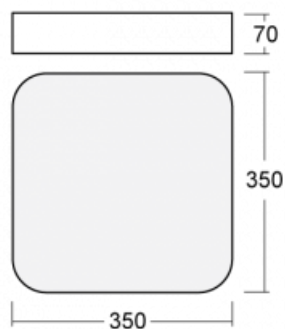

Svítidlo

Burbu

19-214I-10GED/840, W

V rodině Burbu zaoblujeme čtvercům rohy a z obdélníků děláme ovály. Tato svítidla s výškou profilu 70 mm působí v prostoru pozitivně a příjemně. Kombinujte mezi sebou svítidla s rozmanitými průměry a s různými možnostmi zavěšení. Svítidla rodiny Burbu v různých barvách a příkonových verzích, přisazené, nástěnné, i závěsné doplní hotelové lobby, osvětlí vstupní chodby, ale i kanceláře, obchody a domácnosti.

Technický výkres

Typ montáže	Přisazené, Nástěnné, Závěsné
Typ vyzařování	Přímé
Tvar svítidla	Zaoblené
Barva svítidla	Bílá
Materiál	Hliník
Životnost	L80/B20 50 000 hodin
Záruka	60 měsíců
Popis svítidla	Svítidlo přisazené/nástěnné/závěsné
Rozměry	350 mm × 350 mm × 70 mm
Hmotnost	2.8 kg
Světelný zdroj	LED MODUL
Druh optiky	Mikroprisma
Světelný tok*	1160 lm ± 10 %
Teplota chromatičnosti	4000 K studená bílá
Měrný výkon	94 lm/W
MacAdam zdroje	3
Index podání barev	80
UGR max. X=4H Y=8H, ρ=70,50,20	16.4
Příkon svítidla	12.4 W ± 10 %
Zapojení svítidla	Stmívatelné DALI
Elektrické napětí	220-240V
Frekvence	50/60Hz

  IP 20

Ke stažení[Montážní návod](#)[Fotografie](#)

Příslušenství

00-00333, W
sada pro zavěšení
2000mm, lanka 4ks,
kabel 5x0,75mm, kalíšek

00-00340, W
sada pro zavěšení
4000mm, lanka 4ks,
kabel 5x0,75mm, kalíšek

00-00344, W
sada pro zavěšení
6000mm, lanka 4ks,
kabel 5x0,75mm, kalíšek

19-0009, W
odsazení čtvercových a
kruhových svítidel prům.
370 mm