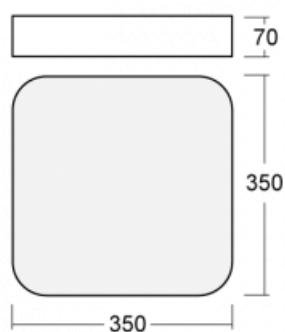

Svítidlo

Burbu

19-214I-10GED/840, W

V rodině Burbu zaoblujeme čtvercům rohy a z obdélníků děláme ovály. Tato svítidla s výškou profilu 70 mm působí v prostoru pozitivně a příjemně. Kombinujte mezi sebou svítidla s rozmanitými průměry a s různými možnostmi zavěšení. Svítidla rodiny Burbu v různých barvách a příkonových verzích, přisazené, nástěnné, i závěsné doplní hotelové lobby, osvětlí vstupní chodby, ale i kanceláře, obchody a domácnosti.

Technický výkres

Typ montáže	Přisazené, Nástěnné, Závěsné
Typ vyzařování	Přímé
Tvar svítidla	Zaoblené
Barva svítidla	Bílá
Materiál	Hliník
Životnost	L80/B20 50 000 hodin
Záruka	5 let
Popis svítidla	Svítidlo přisazené/nástěnné/závěsné
Rozměry	350 mm × 350 mm × 70 mm
Hmotnost	2.8 kg
Světelný zdroj	LED MODUL
Druh optiky	Mikroprisma
Světelný tok*	1160 lm
Teplota chromatičnosti	4000 K studená bílá
Měrný výkon	94 lm/W
MacAdam zdroje	3
Index podání barev	80
UGR max. X=4H Y=8H, ρ=70,50,20	16.4
Příkon svítidla*	12.4 W
Zapojení svítidla	DALI
Elektrické napětí	220-240V
Frekvence	50/60Hz

00-00344, W
sada pro zavěšení
6000mm, lanka 4ks,
kabel 5x0,75mm, kalíšek

19-0009, W
odsazení čtvercových a
kruhových svítidel prům.
370 mm