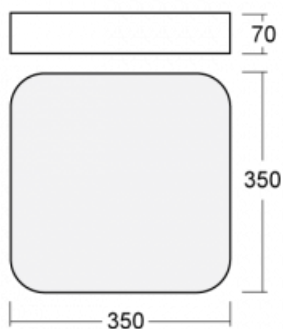

Technický výkres

Typ montáže	Přisazené, Nástěnné, Závěsné
Typ vyzařování	Přímé
Tvar svítidla	Zaoblené
Barva svítidla	Stříbrná
Materiál	Hliník
Životnost	L80/B20 50 000 hodin
Záruka	60 měsíců
Popis svítidla	Svítidlo přisazené/nástěnné/závěsné

Rozměry	350 mm × 350 mm × 70 mm
Hmotnost	2.8 kg
Světelný zdroj	LED MODUL

Druh optiky	Mikroprisma
Světelný tok	1160 lm ± 10 %
Teplota chromatičnosti	4000 K studená bílá
Měrný výkon	94 lm/W
MacAdam zdroje	3
Index podání barev	80
UGR max. X=4H Y=8H, ρ=70,50,20	16.4

Příkon svítidla	12.4 W ± 10 %
Zapojení svítidla	Stmívatelné DALI
Elektrické napětí	220-240V
Frekvence	50/60Hz

CE IP 20