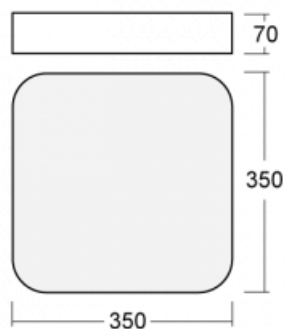

Svítidlo

Burbu

19-214I-10GED/840, S

V rodině Burbu zaoblujeme čtvercům rohy a z obdélníků děláme ovály. Tato svítidla s výškou profilu 70 mm působí v prostoru pozitivně a příjemně. Kombinujte mezi sebou svítidla s rozmanitými průměry a s různými možnostmi zavěšení. Svítidla rodiny Burbu v různých barvách a příkonových verzích, přisazené, nástěnné, i závěsné doplní hotelové lobby, osvětlí vstupní chodby, ale i kanceláře, obchody a domácnosti.

Technický výkres

Typ montáže	Přisazené, Nástěnné, Závěsné
Typ vyzařování	Přímé
Tvar svítidla	Zaoblené
Barva svítidla	Stříbrná
Materiál	Hliník
Životnost	L80/B20 50 000 hodin
Záruka	5 let
Popis svítidla	Svítidlo přisazené/nástěnné/závěsné
Rozměry	350 mm × 350 mm × 70 mm
Hmotnost	2.8 kg
Světelný zdroj	LED MODUL
Druh optiky	Mikroprisma
Světelný tok*	1160 lm
Teplota chromatičnosti	4000 K studená bílá
Měrný výkon	94 lm/W
MacAdam zdroje	3
Index podání barev	80
UGR max. X=4H Y=8H, ρ=70,50,20	16.4
Příkon svítidla*	12.4 W
Zapojení svítidla	DALI
Elektrické napětí	220-240V
Frekvence	50/60Hz

CE IP 20

*±10 %

Ke stažení[Montážní návod](#)[Fotografie](#)

Příslušenství

00-00333, S
sada pro zavěšení
2000mm, lanka 4ks,
kabel 5x0,75mm, kalíšek

00-00340, S
sada pro zavěšení
4000mm, lanka 4ks,
kabel 5x0,75mm, kalíšek

00-00344, S
sada pro zavěšení
6000mm, lanka 4ks,
kabel 5x0,75mm, kalíšek

19-0009, S
odsazení čtvercových a
kruhových svítidel prům.
370 mm