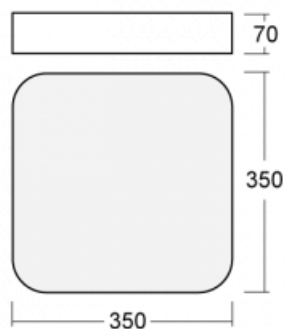

Svítidlo

Burbu

19-214I-10GED/840, B

V rodině Burbu zaoblujeme čtvercům rohy a z obdélníků děláme ovály. Tato svítidla s výškou profilu 70 mm působí v prostoru pozitivně a příjemně. Kombinujte mezi sebou svítidla s rozmanitými průměry a s různými možnostmi zavěšení. Svítidla rodiny Burbu v různých barvách a příkonových verzích, přisazené, nástěnné, i závěsné doplní hotelové lobby, osvětlí vstupní chodby, ale i kanceláře, obchody a domácnosti.

Technický výkres

Typ montáže	Přisazené, Nástěnné, Závěsné
Typ vyzařování	Přímé
Tvar svítidla	Zaoblené
Barva svítidla	Černá
Materiál	Hliník
Životnost	L80/B20 50 000 hodin
Záruka	5 let
Popis svítidla	Svítidlo přisazené/nástěnné/závěsné
Rozměry	350 mm × 350 mm × 70 mm
Hmotnost	2.8 kg
Světelný zdroj	LED MODUL
Druh optiky	Mikroprisma
Světelný tok*	1160 lm
Teplota chromatičnosti	4000 K studená bílá
Měrný výkon	94 lm/W
MacAdam zdroje	3
Index podání barev	80
UGR max. X=4H Y=8H, ρ=70,50,20	16.4
Příkon svítidla*	12.4 W
Zapojení svítidla	DALI
Elektrické napětí	220-240V
Frekvence	50/60Hz

00-00344, B
sada pro zavěšení
6000mm, lanka 4ks,
kabel 5x0,75mm, kalíšek

19-0009, B
odsazení čtvercových a
kruhových svítidel prům.
370 mm