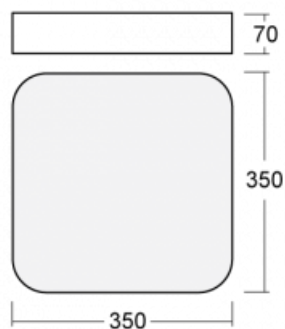

# Burbu

19-214I-10GED/840, B

V rodině Burbu zaoblujeme čtvercům rohy a z obdélníků děláme ovály. Tato svítidla s výškou profilu 70 mm působí v prostoru pozitivně a příjemně. Kombinujte mezi sebou svítidla s rozmanitými průměry a s různými možnostmi zavěšení. Svítidla rodiny Burbu v různých barvách a příkonových verzích, přisazené, nástěnné, i závěsné doplní hotelové lobby, osvětlí vstupní chodby, ale i kanceláře, obchody a domácnosti.

## Technický výkres

Typ montáže	Přisazené, Nástěnné, Závěsné
Typ vyzařování	Přímé
Tvar svítidla	Zaoblené
Barva svítidla	Černá
Materiál	Hliník
Životnost	L80/B20 50 000 hodin
Záruka	60 měsíců
Popis svítidla	Svítidlo přisazené/nástěnné/závěsné
Rozměry	350 mm × 350 mm × 70 mm
Hmotnost	2.8 kg
Světelný zdroj	LED MODUL
Druh optiky	Mikroprisma
Světelný tok	1160 lm ± 10 %
Teplota chromatičnosti	4000 K studená bílá
Měrný výkon	94 lm/W
MacAdam zdroje	3
Index podání barev	80
UGR max. X=4H Y=8H, ρ=70,50,20	16.4
Příkon svítidla	12.4 W ± 10 %
Zapojení svítidla	Stmívatelné DALI
Elektrické napětí	220-240V
Frekvence	50/60Hz