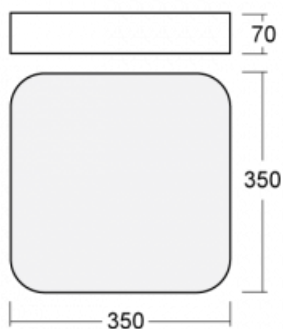

Technický výkres

Typ montáže	Přisazené, Nástěnné, Závěsné
Typ vyzařování	Přímé
Tvar svítidla	Zaoblené
Barva svítidla	Bílá
Materiál	Hliník
Životnost	L80/B20 50 000 hodin
Záruka	60 měsíců
Popis svítidla	Svítidlo přisazené/nástěnné/závěsné

Rozměry	350 mm × 350 mm × 70 mm
Hmotnost	2.8 kg
Světelný zdroj	LED MODUL

Druh optiky	Mikroprisma
Světelný tok*	1110 lm ± 10 %
Teplota chromatičnosti	3000 K teplá bílá
Měrný výkon	90 lm/W
MacAdam zdroje	3
Index podání barev	80
UGR max. X=4H Y=8H, ρ=70,50,20	16.3

Příkon svítidla	12.4 W ± 10 %
Zapojení svítidla	Stmívatelné DALI
Elektrické napětí	220-240V
Frekvence	50/60Hz

CE IP 20