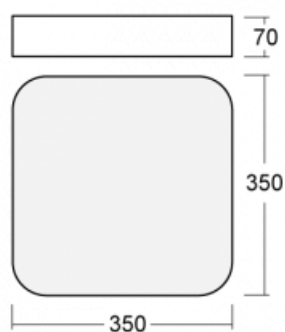

**Technický výkres**

|                                   |                                     |
|-----------------------------------|-------------------------------------|
| Typ montáže                       | Přisazené, Nástěnné, Závěsné        |
| Typ vyzařování                    | Přímé                               |
| Tvar svítidla                     | Zaoblené                            |
| Barva svítidla                    | Bílá                                |
| Materiál                          | Hliník                              |
| Životnost                         | L80/B20 50 000 hodin                |
| Záruka                            | 5 let                               |
| Popis svítidla                    | Svítidlo přisazené/nástěnné/závěsné |
| Rozměry                           | 350 mm × 350 mm × 70 mm             |
| Hmotnost                          | 2.8 kg                              |
| Světelný zdroj                    | LED MODUL                           |
| Druh optiky                       | Mikroprisma                         |
| Světelný tok*                     | 1110 lm                             |
| Teplota chromatičnosti            | 3000 K teplá bílá                   |
| Měrný výkon                       | 90 lm/W                             |
| MacAdam zdroje                    | 3                                   |
| Index podání barev                | 80                                  |
| UGR max. X=4H<br>Y=8H, ρ=70,50,20 | 16.3                                |
| Příkon svítidla*                  | 12.4 W                              |
| Zapojení svítidla                 | DALI                                |
| Elektrické napětí                 | 220-240V                            |
| Frekvence                         | 50/60Hz                             |