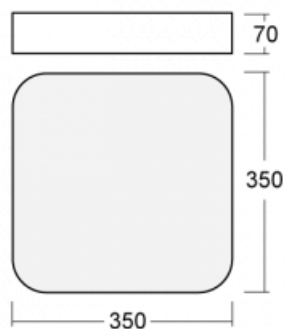

Svítidlo

Burbu

19-214I-10GED/830, S

V rodině Burbu zaoblujeme čtvercům rohy a z obdélníků děláme ovály. Tato svítidla s výškou profilu 70 mm působí v prostoru pozitivně a příjemně. Kombinujte mezi sebou svítidla s rozmanitými průměry a s různými možnostmi zavěšení. Svítidla rodiny Burbu v různých barvách a příkonových verzích, přisazené, nástěnné, i závěsné doplní hotelové lobby, osvětlí vstupní chodby, ale i kanceláře, obchody a domácnosti.

Technický výkres

| | |
|-----------------------------------|-------------------------------------|
| Typ montáže | Přisazené, Nástěnné, Závěsné |
| Typ vyzařování | Přímé |
| Tvar svítidla | Zaoblené |
| Barva svítidla | Stříbrná |
| Materiál | Hliník |
| Životnost | L80/B20 50 000 hodin |
| Záruka | 5 let |
| Popis svítidla | Svítidlo přisazené/nástěnné/závěsné |
| Rozměry | 350 mm × 350 mm × 70 mm |
| Hmotnost | 2.8 kg |
| Světelný zdroj | LED MODUL |
| Druh optiky | Mikroprisma |
| Světelný tok* | 1110 lm |
| Teplota chromatičnosti | 3000 K teplá bílá |
| Měrný výkon | 90 lm/W |
| MacAdam zdroje | 3 |
| Index podání barev | 80 |
| UGR max. X=4H Y=8H, ρ=70,50,20 | 16.3 |
| Příkon svítidla* | 12.4 W |
| Zapojení svítidla | DALI |
| Elektrické napětí | 220-240V |
| Frekvence | 50/60Hz |

 **CE** IP 20

*±10 %

Ke stažení[Montážní návod](#)[Fotografie](#)

Příslušenství

00-00333, S
sada pro zavěšení
2000mm, lanka 4ks,
kabel 5x0,75mm, kalíšek

00-00340, S
sada pro zavěšení
4000mm, lanka 4ks,
kabel 5x0,75mm, kalíšek

00-00344, S
sada pro zavěšení
6000mm, lanka 4ks,
kabel 5x0,75mm, kalíšek

19-0009, S
odsazení čtvercových a
kruhových svítidel prům.
370 mm