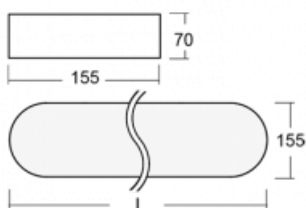

Svítidlo

Burbu

19-205K-50GEM3/840, W

V rodině Burbu zaoblujeme čtvercům rohy a z obdélníků děláme ovály. Tato svítidla s výškou profilu 70 mm působí v prostoru pozitivně a příjemně. Kombinujte mezi sebou svítidla s rozmanitými průměry a s různými možnostmi zavěšení. Svítidla rodiny Burbu v různých barvách a příkonových verzích, přisazené, nástěnné, i závěsné doplní hotelové lobby, osvětlí vstupní chodby, ale i kanceláře, obchody a domácnosti.

Technický výkres

Typ montáže	Přisazené, Nástěnné, Závěsné
Typ vyzařování	Přímé
Tvar svítidla	Zaoblené
Barva svítidla	Bílá
Materiál	Hliník
Životnost	L80/B20 50 000 hodin
Záruka	5 let
Popis svítidla	Svítidlo přisazené/nástěnné/závěsné
Rozměry	1522 mm × 155 mm × 70 mm
Hmotnost	7.6 kg
Světelný zdroj	LED MODUL
Druh optiky	Opálový difusor
Světelný tok*	5360 lm
Teplota chromatičnosti	4000 K studená bílá
Měrný výkon	114 lm/W
MacAdam zdroje	3
Index podání barev	80
UGR max. X=4H Y=8H, ρ=70,50,20	23.8
Příkon svítidla*	47 W
Zapojení svítidla	ON/OFF + 3h nouze
Elektrické napětí	220-240V
Frekvence	50/60Hz

 **CE IP 20**

*±10 %

Ke stažení[Montážní návod](#)[Fotografie](#)

Příslušenství

00-00333, W
sada pro zavěšení
2000mm, lanka 4ks,
kabel 5x0,75mm, kalíšek

19-0009, W
odsazení čtvercových a
kruhových svítidel prům.
370 mm